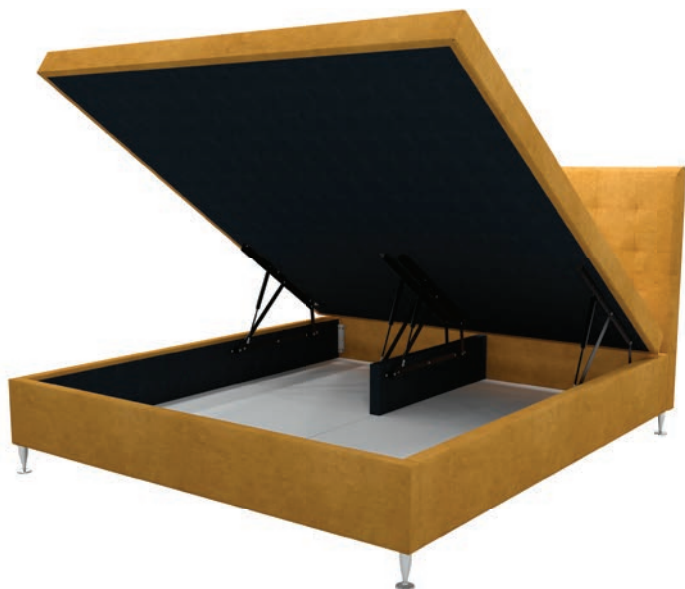

m
Materasso

Materasso Postele 2024/2025

Prehľad postelí

Postel'ové systémy

Vyberte si ten najlepší komfort a štýl pre váš interiér!

Naše systémy postelí umožňujú plnú personalizáciu vďaka možnosti použitia akéhokoľvek čela postele s akýmkoľvek spacím systémom. Na výber sú taktiež viaceré spacie systémy, ktoré ponúkajú úložný priestor v posteli. Môžete si vybrať zo širokého sortimentu vysokokvalitných čalúnených látok, ktoré dodajú eleganciu a sofistikovanosť každému interiéru. Okrem toho si môžete objednať taburetky, kreslá alebo podnožky v rovnakej látke, čím vytvoríte výnimočný vzhľad vašej spálne.

POUŽITÉ SKRATKY

UP – úložný priestor

BV – bočný výklop

NV – nožný výklop

NEW

Slide Boxspring

Box 20 cm, Boxspring 22 / 32 cm

NEW

Highlight

Boxspring mobil

Boxspring up MAXI 40/100

UP Wood

UP BV / UP NV

Rám postele bez úložného priestoru

UP Metal

UP Lift-UP