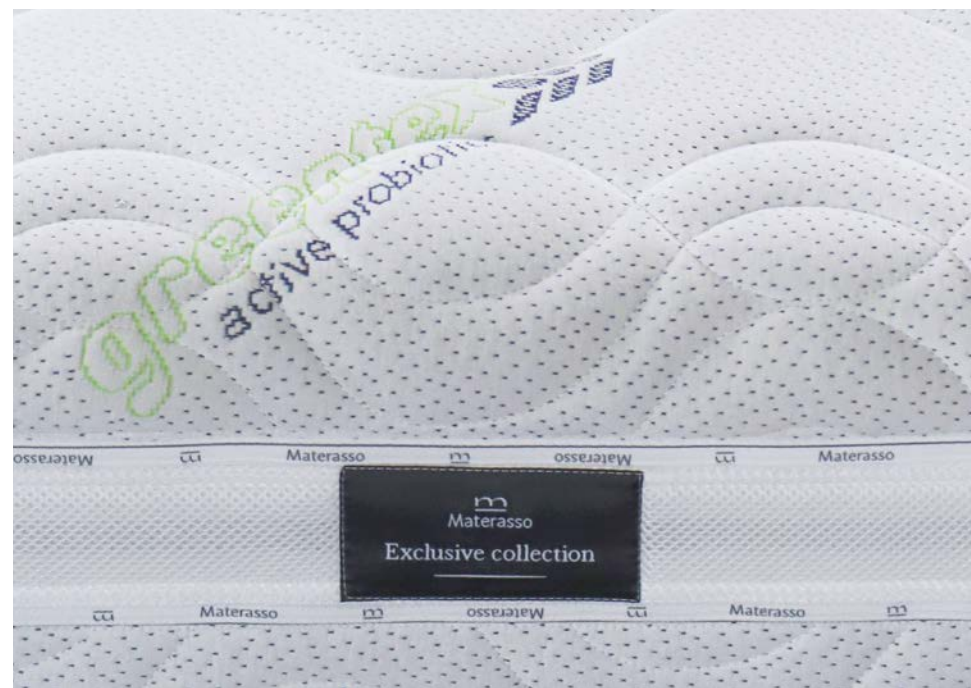

evoMind
Maximum Comfort

San Marino

Matrac s dvoma tuhosťami a pokročilými pamäťovými penami

Matrac SAN MARINO ponúka dve tuhosti jadra a kombinuje pokrokové peny pre vysoký komfort. Vrchná vrstva z pamäťovej peny EVO MIND zaručuje pohodlie aj v chladnom prostredí a rýchlu prispôboivosť. Nosná časť matraca je dostupná vo verziách T2 a T3, s poťahom prešíťým s pamäťovou penou a v boku všíťou 3D textíliou pre dokonalé vetranie.

Poťah s probiotickou ochranou proti alergénom a plesniam

Poťah GREENTEX využíva probiotiká, ktoré účinne eliminujú alergény, pohlcujú vlhkosť a zabráňujú tvorbe plesní. Tieto probiotiká tiež znižujú výskyt baktérií a roztočov, čím zabezpečujú dlhodobú hygienu. Tento poťah je ideálny pre alergikov a astmatikov, poskytujúc im čistý a komfortný spánok.

Zloženie jadra matraca

T2:

- 2 cm lenivej peny v poťahu
- 4 cm pamäťovej peny EVO MIND
- 13 cm značkovej peny NIGHTFLY

T3:

- 2 cm lenivej peny v poťahu
- 4 cm pamäťovej peny EVO MIND
- 6 cm značkovej peny NIGHTFLY
- 7 cm peny LAVENDER s obsahom esenciálneho levanduľového oleja

Výška: 20 cm   Nosnosť: 150 kg   Záruka: 5 rokov   Tuhosť: T2 ▾ ● ● ● ● ● ▽ ● ● ● ● ●   T3 ▾ ● ● ● ● ● ▽ ● ● ● ● ●

Exclusive collection

T2

T3