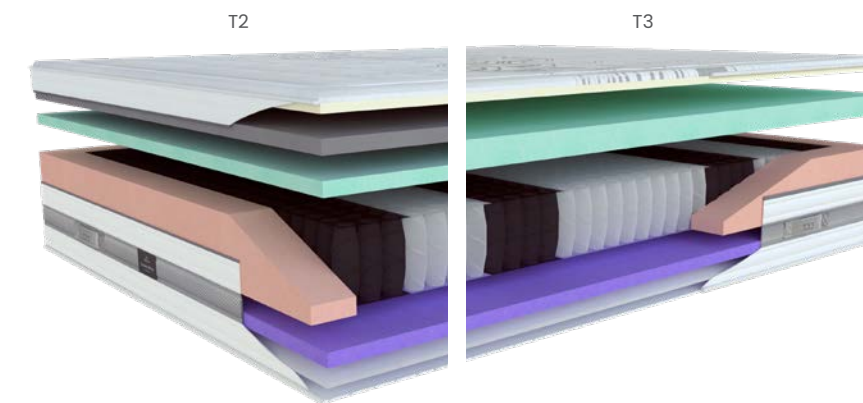

### Luxusná kombinácia pružnosti a pohodlia

Hybridný matrac s unikátnym poťahom, ktorý zaručuje pocit prémiového produktu. Jadro je elastické, poskytuje skvelú dynamiku a hĺbku. Matrac si aj pri vysokom tlaku a intenzívnom používaní zachováva svoje vlastnosti, zaručujúc dokonalý komfort. K dispozícii sú dve tuhosti, čo umožňuje výber podľa vašich potrieb. Pružinové jadro z taštičkových pružín je doplnené vrstvami vysoko flexibilných pien a pokročilým poťahom pre bezkonkurenčný komfort spánku.

### Zloženie jadra matraca

- 4 cm vzdušnej peny v poťahu
- T2 – 3 cm mäkkenej peny NIGHTFLY + 3 cm vysoko elastickej peny SUPPORT
- T3 – 6 cm vysoko elastickej peny SUPPORT
- 16 cm taštičkové pružiny so 7 zónami tuhosti
- 3 cm peny LAVENDER