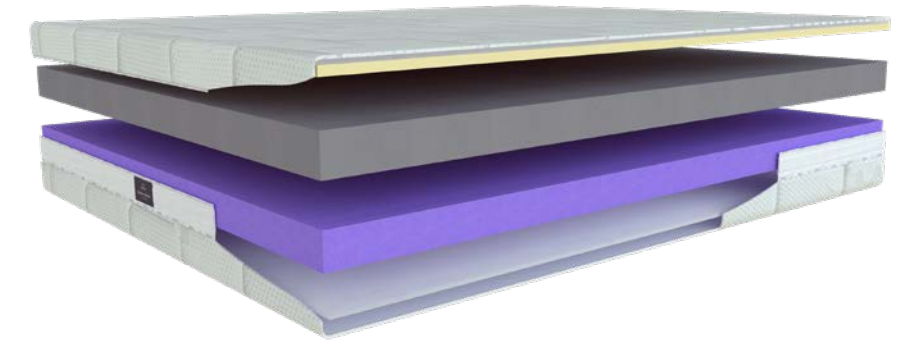

Zloženie jadra matraca

- 2 cm lenivej peny v potahu
- 9 cm značkovej peny NIGHTFLY
- 8 cm peny LAVENDER s obsahom esenciálneho oleja s výťažkami z liečivej levandule