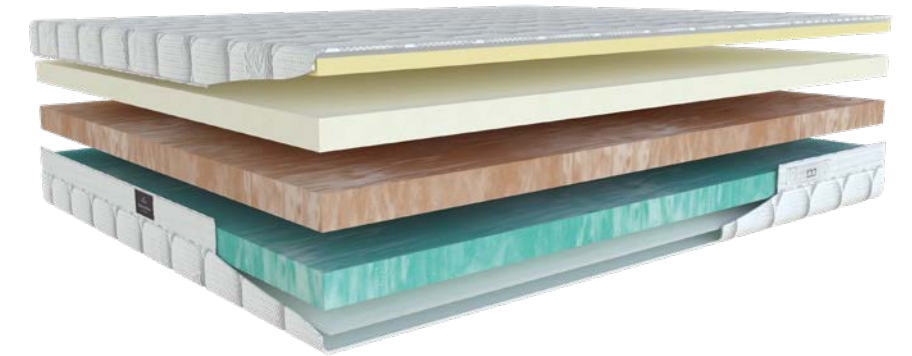

Zloženie jadra matraca

- 2 cm lenivej peny v potahu
- 6 cm pamäťovej peny EVO MIND
- 7 cm prírodnej peny BIOGREEN SOFT
- 7 cm prírodnej peny BIOGREEN HARD