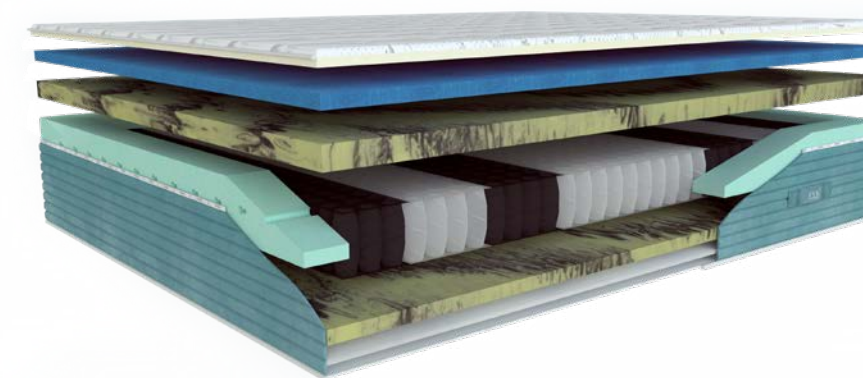

Zloženie jadra matraca

- 2 cm termoelastickej peny v potahu SILVER
- 3 cm termoelastickej peny VISCO WIND s mikrokapsulami PCM
- 6 cm vysoko elastickej peny HERBAL
- 13 cm taštičkové pružiny so 7 zónami tvrdosti
- 3 cm vysoko elastickej peny HERBAL
- Zosilnené boky so systémom AIR FLOW