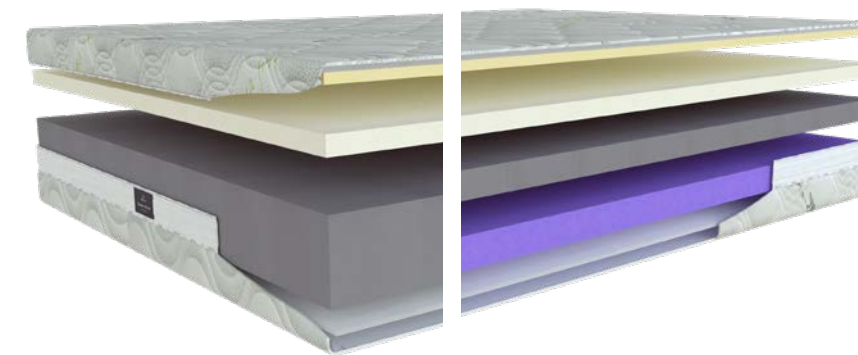

Zloženie jadra matraca

T2:

- 2 cm lenivej peny v poťahu
- 4 cm pamäťovej peny EVO MIND
- 13 cm značkovej peny NIGHTFLY

T3:

- 2 cm lenivej peny v poťahu
- 4 cm pamäťovej peny EVO MIND
- 6 cm značkovej peny NIGHTFLY
- 7 cm peny LAVENDER s obsahom esenciálneho levanduľového oleja