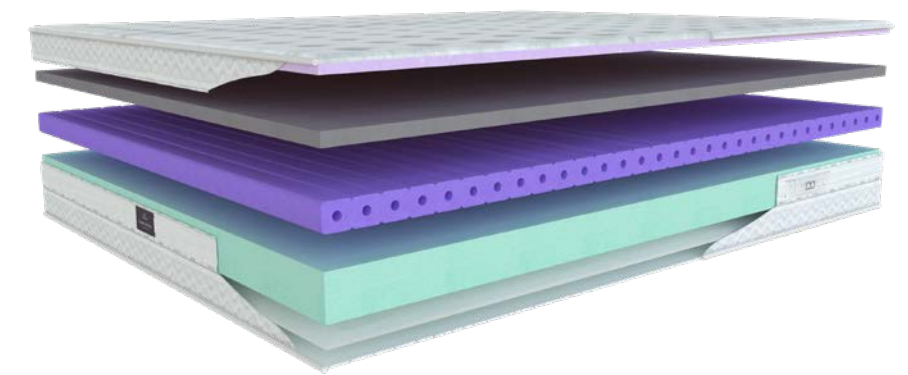

Zloženie jadra matraca

- 3 cm veľmi jemnej peny AIRGEL v potahu
- 3 cm vysoko elastickej peny NIGHTFLY
- 6 cm špeciálne profilovanej peny LAVENDER s obsahom esenciálneho oleja s výťažkami z liečivej levandule
- 10 cm peny ELIOCELL