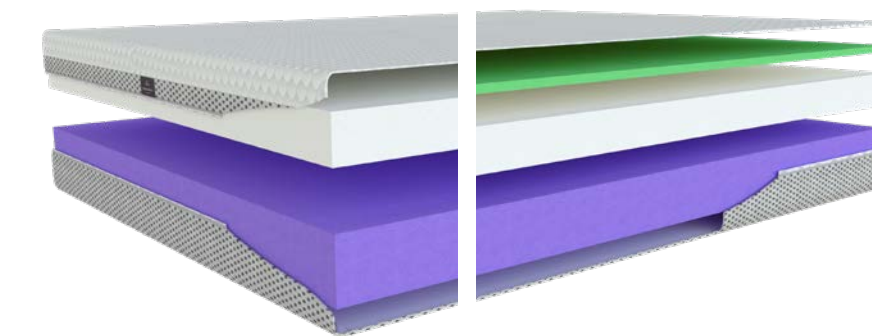

MAGNIFICO POLARGEL

- 2 cm peny GREENGEL
- 10 cm pamäťovej peny MEMORY FOAM
- 12 cm peny LAVENDER

Exclusive collection

MAGNIFICO

M. POLARGEL

Výška: 24 cm   Nosnosť: 150 kg   Záruka: 7 rokov   Tuhosť: Magnifico ▽ ● ● ● ● ● ▽ ● ● ● ● ● Magnifico Polargel ▽ ● ● ● ● ● ▽ ● ● ● ● ●