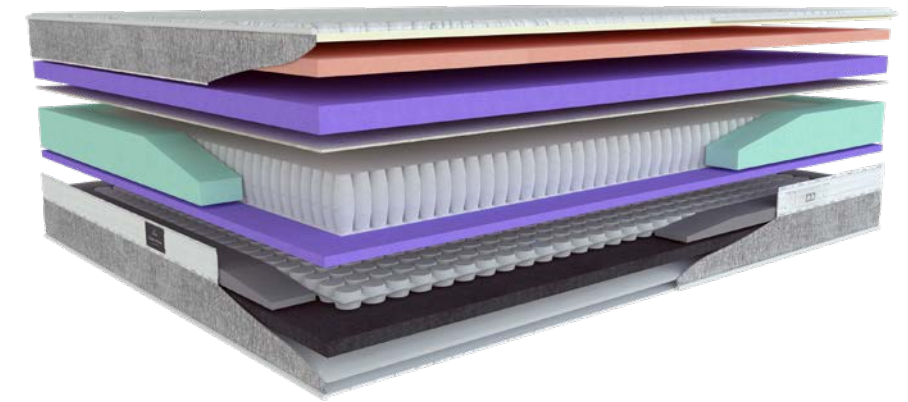

Zloženie jadra matraca

- 2 cm lenivej peny v potahu
- 3 cm lenivej peny VISCO ORANGE
- 5 cm peny LAVENDER
- kaktusové vlákno
- taštičková pružina SYSTÉM 1000 so 7 zónami tuhosti
- 2 cm peny LAVENDER
- mikrotaštička
- 3 cm excelentnej peny BLACK DIAMOND