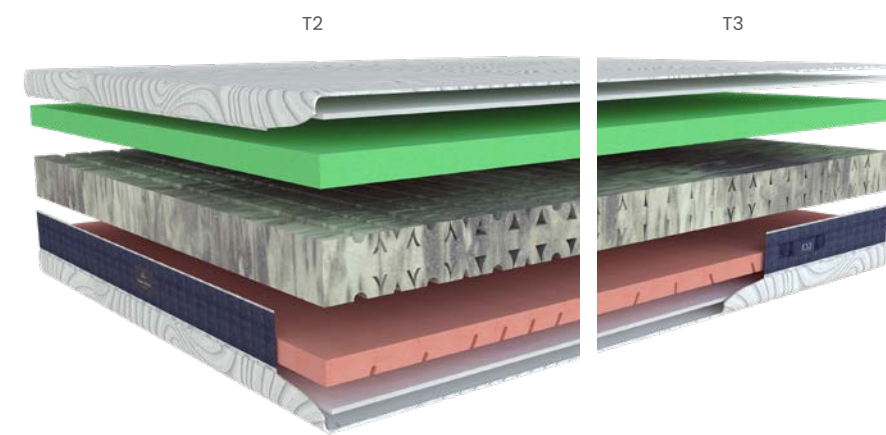

## Dvojstranný matrac s prispôsobivým komfortom pre každú potrebu

Tento matrac je ideálny pre tých, ktorí hľadajú pružné a prispôsobivé jadro. Stredná časť z kvalitnej studenej peny NANOSILVER zaisťuje dokonalé prispôsobenie aj pre osoby s nižšou hmotnosťou a vynikajúce odvetrávanie. Strana s GREENGEL penou ponúka vysokú pružnosť a jemnú reakciu na tlak, pre pocit ako „vo vatovej náručí“. Opačná strana poskytuje pevnejšiu oporu a podporuje regeneráciu chrbtice počas spánku.

## Zloženie jadra matraca

- 6 cm platňa extra jemnej komfortnej peny GREENGEL
- 12 cm špeciálne profilovanej značkovej peny NANOSILVER T2 / T3
- 5 cm studenej peny vysokej hustoty s natiahovacím profilom