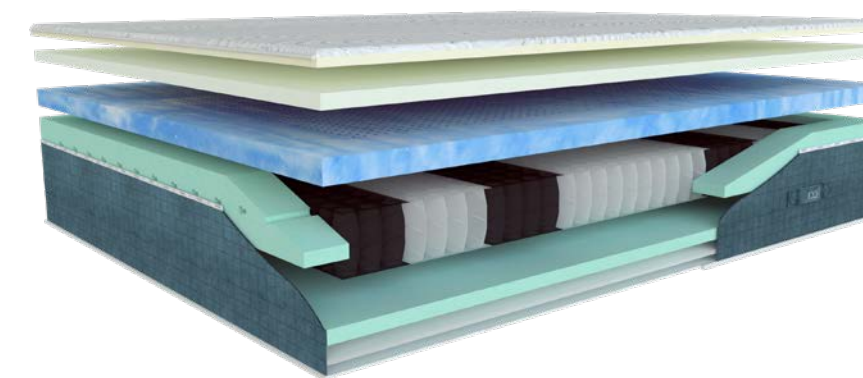

Zloženie jadra matraca

- 2 cm termoelastickej peny v poťahu BIORYTMIC
- 3 cm peny VISCO CAMILCA
- 5 cm perforovanej peny HYDROLATEX BLUE
- 13 cm taštičkové pružiny so 7 zónami tvrdosti
- 3 cm peny ELIOCELL
- Zosilnené boky so systémom AIR FLOW