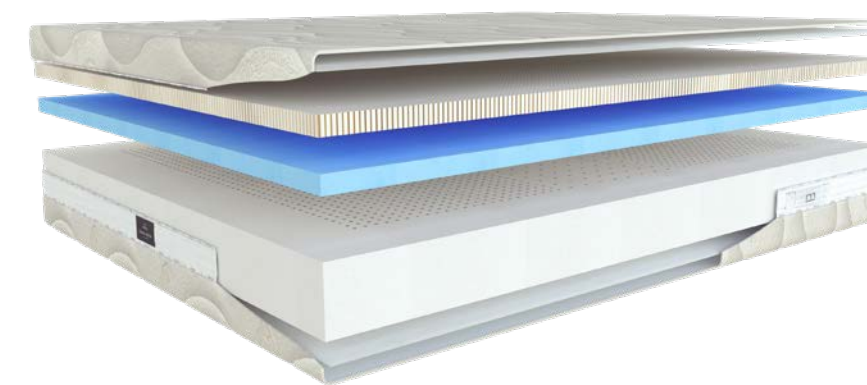

Zloženie jadra matraca

- 4 cm TALALAY LATEX
- 4 cm elastickej HR peny BLUE SKY
- 15 cm HYDROLATEX

Výška: 26 cm   Nosnosť: 190 kg   Záruka: 10 rokov   Tuhosť: ▽ ● ● ● ● ● ● ● ● ▽ ● ● ● ● ● ● ● ●

Exclusive collection