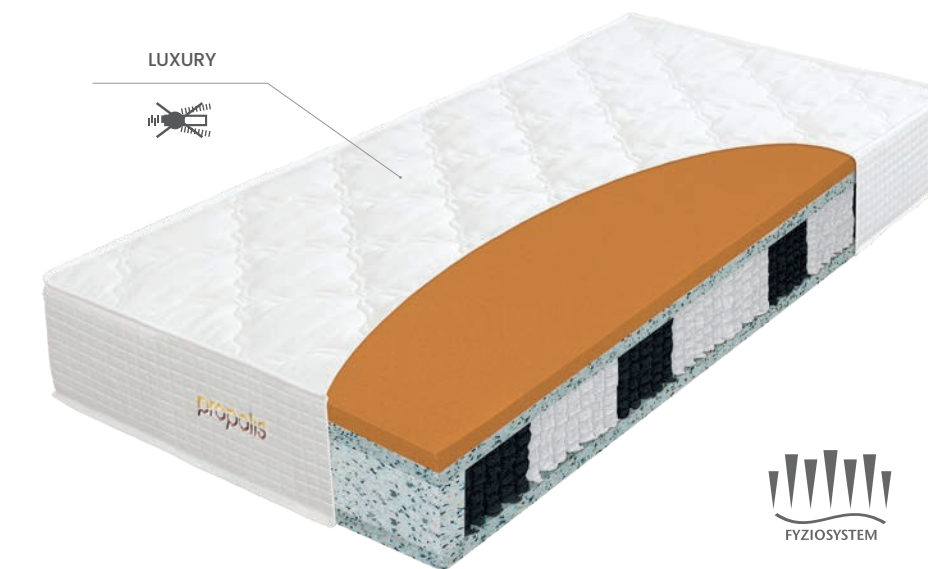

Matracová pena

Komfort a sila prírody

Zoznámte sa s elastickou penou VISCO HONEY, v ktorej sa spájajú blahodárne vlastnosti medu a propolisu. Toto inovatívne riešenie poskytuje výnimočný komfort a zdravý spánok.

VÝHODY PENY VISCO HONEY:

- Termoelastickosť
- Prírodná ochrana
- Výživa a regenerácia
- Vysoká odolnosť a pružnosť
- Antibakteriálne vlastnosti medu

Pena VISCO HONEY je dokonalé spojenie inovácií a prírody, ktoré zabezpečuje zdravý, hygienický a uvoľňujúci spánok každú noc.

Spoznaj silu medu a propolisu.

Medové týždne

PROPOLIS

Honey Dream

VÝŠKA: 22 cm
NOSNOSŤ: do 130 kg
PREDĹŽENÁ ZÁRUKA: 7 rokov*

TUHOŠŤ: mäkkšia str. - ●●●●●●●●
tvrdšia str. - ●●●●●●●●

SNÍMATELNÝ POŤAH: PROPOLIS, v boku všitá 3D textília

- vrchná vrstva: termoelastická pena VISCO HONEY
- stredná vrstva: antibakteriálna HR pena PROPOLIS
- spodná vrstva: pena ALOE VERA s aktívnymi aloe mikrokapsulami
- FYZIOSYSTÉM - 7 zón tuhosti
- doporučený rošt - lamelový, pevný

propolis

ALOEVERA

Propolis Comfort

VÝŠKA: 23 cm
NOSNOSŤ: do 130 kg
PREDĹŽENÁ ZÁRUKA: 7 rokov*

TUHOŠŤ: ●●●●●●●●

SNÍMATELNÝ POŤAH: PROPOLIS, prešíty s VISCO penou - 2 cm a s PES vláknom gramáž - 200 g/m²

- vrchná a spodná vrstva: antibakteriálna HR pena PROPOLIS, obohatená o prírodný propolis a so špeciálnym systémom rezov na uvoľnenie chrbtice
- stredná vrstva: pena ALOE VERA s aktívnymi aloe mikrokapsulami
- FYZIOSYSTÉM - 7 zón tuhosti
- doporučený rošt - lamelový, pevný

propolis

ALOEVERA

Hybrid Propolis

VÝŠKA: 26 cm
NOSNOSŤ: do 130 kg
PREDĹŽENÁ ZÁRUKA: 5 rokov*

TUHOŠŤ: mäkkšia str. - ●●●●●●●●
tvrdšia str. - ●●●●●●●●

POŤAH: nesnímateľný, nehorľavý poťah LUXURY s vsíťmi výplňami z antialergického PES vlákna, 300 g/m²