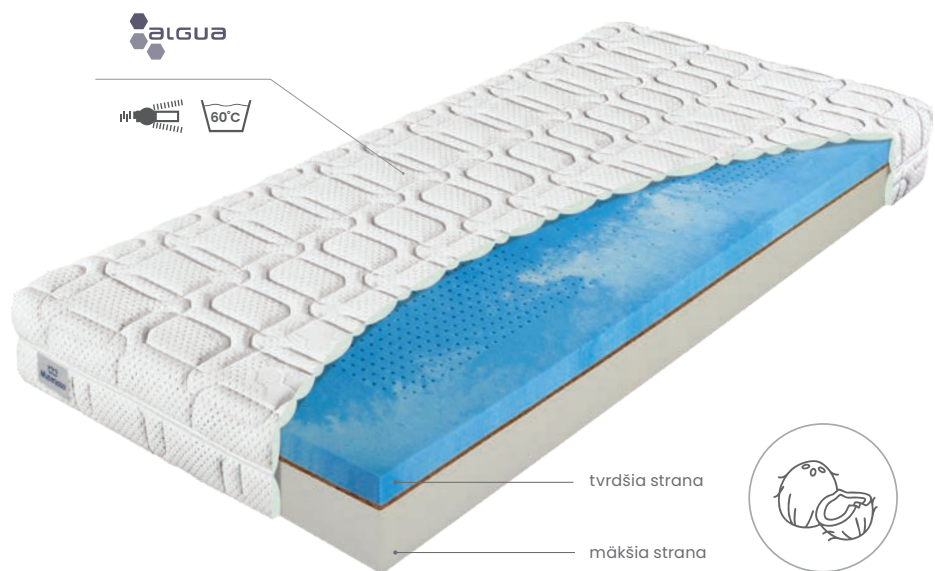

**Nightfly**

**Lavender**

Matracové peny

**Collagen**

**COLLAGEN** – spojenie inovácie, zdravia a krásy. Štruktúra peny spája pružnosť klasických penových materiálov s presným prispôbením visco, vďaka čomu sa ideálne prispôbí telu, odľahčuje chrbticu a kĺby. Pena bola obohatená o Natural Sleep Fragrance z prírodných éterických olejov, ktoré pôsobia upokojujúco a podporujú regeneráciu počas spánku. Navyše je hypoalergénna, čím zabezpečuje čisté a zdravé prostredie každú noc.

**m**  
Materasso

Matracová pena

HYDROLATEX je pokrokový materiál, vyrobený kombináciou komfortnej peny a latexu. Spája v sebe výhody oboch materiálov, pričom si zachováva prirodzenú tuhosť a dlhú životnosť. Je priečne perforovaný, čím je dosiahnutá výborná vzdušnosť. HYDROLATEX má v súčasnej dobe jednu z najdlhších tvarových stálostí spomedzi všetkých materiálov, a to aj pri zvýšenom zaťažení.

KOKOSOVÉ DOSKY s obsahom prírodného kaučuku prinášajú ideálnu kombináciu pružnosti, vzdušnosti a odolnosti. Vďaka svojmu prírodnému pôvodu sú zdravotne nezávadné, vhodné aj pre alergikov a zabezpečujú výborné odvádzanie vlhkosti, čím bránia vzniku plesní a alergénov. Spracovaná kokosová vlákna zvyšujú pevnosť a nosnosť matracu, zároveň mu umožňujú dlhodobo si zachovať pružnosť a stabilitu.