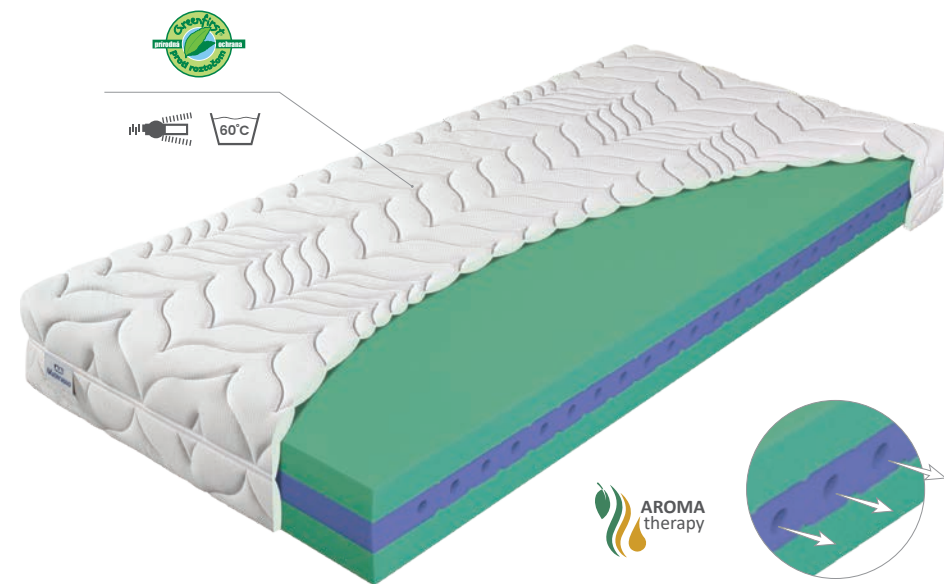

Matracové peny

Inovatívna pena s vynikajúcou priedušnosťou. Vďaka špeciálnej metóde vypeňovania má tento materiál otvorenú bunkovú štruktúru. Veľkú časť toho, čo matrac počas používania „vdýchne“, hneď „vydýchne“, takže nedochádza k hromadeniu vlhkosti a škodlivín v jadre matraca. Vďaka pridaným aditívam má pena OXYGEN vynikajúcu pružnosť a komfort. Nevzniká tak nežiaduci tlak na telo používateľa, čím sa zabráni blokovaniu krvného obehu. Vďaka dokonalému prekrveniu sa organizmus počas spánku lepšie a rýchlejšie regeneruje, takže spánok bude relaxáciou bez kompromisov.

## Nightfly

NIGHTFLY – pena špičkových parametrov, ktorá sa vyrába exkluzívnou vodnou vypeňovacou metódou (jej výroba je ekologickejšia). Vyniká špičkovou elasticitou, výborne kopíruje telo, je mäkkšia a pružnejšia ako klasická Pur pena, a to aj napriek vyššej hustote až 35 kg/m<sup>3</sup>. Jedná sa o materiál, ktorý prekonáva bežný štandard bodovej elasticity. Pena NIGHTFLY vyniká komfortom a vysokou odolnosťou voči deformáciám.

## Matracové peny ALOEVERA

Pena **ALOE VERA** – inovatívny materiál s pridanou hodnotou v podobe výťažkov z rastliny Aloe vera. Blahodarné účinky látok tejto rastliny sú známe už od nepamäti. Vďaka pozitívnym účinkom na ľudskú pokožku nachádza už mnoho rokov uplatnenie v kozmetike. Jej príjemná vôňa je tiež využívaná pri arómatériapii.

## AIRGEL

Pena výnimočná svojou prispôsobivosťou a veľkobunkovou štruktúrou. V konštrukcii matracov sa používa najmä v povrchových vrstvách jadra, ktoré sú zodpovedné za dokonalé „kopírovanie“ tela používateľa matraca. Vďaka otvorenej bunkovej štruktúre dochádza k dokonalému prúdeniu vzduchu, a tým k výbornému odvodu vlhkosti a príjemnej klíme počas spánku.