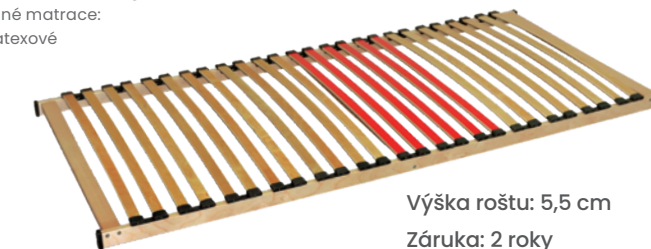

Výška roštu: 5,5 cm
Záruka: 2 roky

S Double T5

Voľne stojaci 28 lamelový rošt do posteľe.
Štandardná dĺžka nožičiek: 15 cm, 20 cm.
S možnosťou odskrutkovania nožičiek, ak je to nevyhnutné.