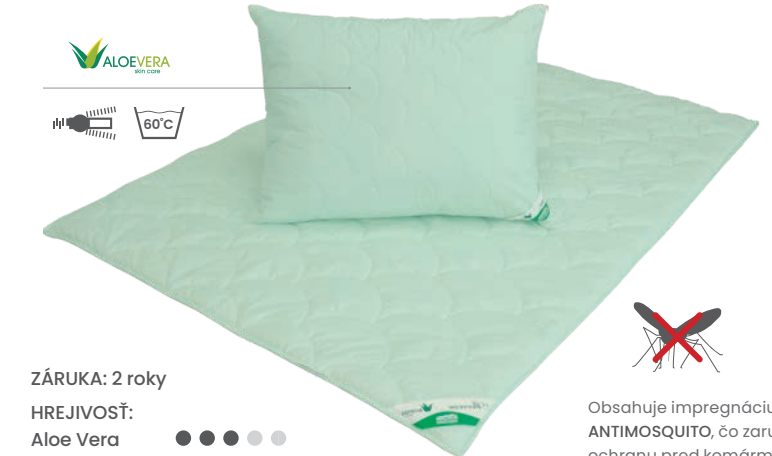

ZÁRUKA: 2 roky
HREJIVOSŤ:
Aloe Vera ●●●●●
Aloe Vera Duo ●●●●●

Obsahuje impregnáciu ANTIMOSQUITO, čo zaručuje ochranu pred komármi.