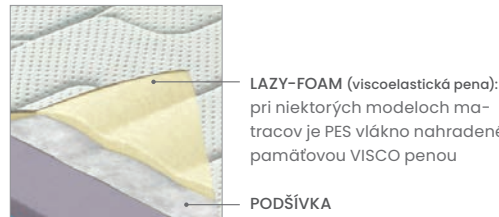

Poťahy s prešivaním viskoelastickou penou dodávajú matracu ešte väčší komfort, zatiaľ čo neprešivané poťahy nechávajú plne vyniknúť vlastnostiam viskoelastických (tzv. VISCO) pien.

Podľa zvoleného prevedenia je možné poťah iba prať (u variantov s viskoelastickou penou – max. teplota 30 °C) alebo prať a žmýkať (bez viskoelastickej peny – max. teplota 60 °C).

## PRÍKLADY VYHOTOVENIA POŤAHOV

**POŤAH MATRACA:** vrchná poťahová látka s rôznymi typmi prešívania

**POLYESTEROVÉ (PES) VLÁKNO:** termoregulačná výplň prešitá s vrchnou poťahovou látkou

**LAZY-FOAM (viscoelastická pena):** pri niektorých modeloch matracov je PES vlákno nahradené pamätovou VISCO penou