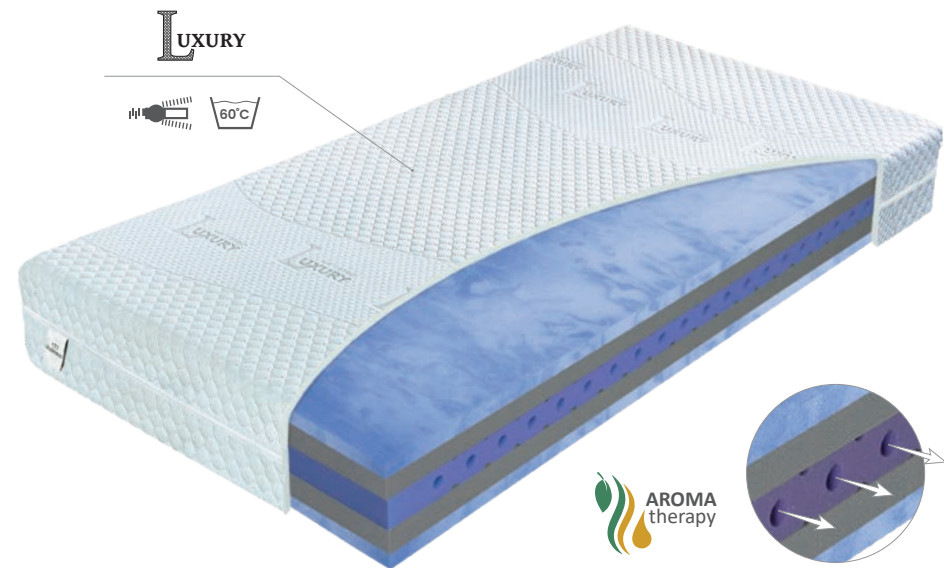

Beast Hydrolatex

VÝŠKA: 23 cm
NOSNOSŤ: do 180 kg
PREDĹŽENÁ ZÁRUKA: 10 rokov*

TUHOŠŤ: mäkkšia str. – ●●●●●●
tvrdšia str. – ●●●●●●

SNÍMATEĽNÝ POŤAH: BIORYTMIC neprešívavý, gramáž 450 g/m²

- vysokopružná pena **GREENGEL**
- vysokoelastická pena **BLACK DIAMOND** s hustotou 45 kg/m³
- jadro zo stabilnej peny **HYDROLATEX**
- vysokoelastická pena **BLACK DIAMOND** s hustotou 45 kg/m³
- doporučený rošt – lamelový, pevný

GREENGEL

Black diamond

Luxury Dream

VÝŠKA: 23 cm
NOSNOSŤ: do 140 kg
PREDĹŽENÁ ZÁRUKA: 4 roky*

TUHOŠŤ: ●●●●●●

SNÍMATEĽNÝ POŤAH: ARTCLIMATIC LUXURY, podporuje výbornú kopírovateľnosť jadra matraca – gramáž 500 g/m²

- vrchné a spodné dosky: priedušná pena **OXYGEN** a komfortná pena **NIGHTFLY**
- jadro matraca: profilovaná pena **LAVENDER** s obsahom esenciálneho oleja s výťažkami z Levandule s hustotou 40 kg/m³ a špeciálnym prierezom
- doporučený rošt – lamelový, pevný

OXYGEN

Lavender

Hybrid Collagen

VÝŠKA: 26 cm
NOSNOSŤ: do 130 kg
PREDĹŽENÁ ZÁRUKA: 5 rokov*

TUHOŠŤ: mäkkšia str. – ●●●●●●
tvrdšia str. – ●●●●●●

SNÍMATEĽNÝ POŤAH: COLLAGEN neprešívavý, gramáž látky 460 g/m², v boku všitá 3D textília

- vysokoelastická pena **COLLAGEN**
- HD pena s hustotou 70 kg/m³ vytvára ideálnu nárazníkovú zónu na taštičkovej pružine
- taštičkové pružiny, 7 zón rozloženia hmotnosti
- HD pena s hustotou 70 kg/m³
- doporučený rošt – nepolohovateľný pevný

Collagen

eco

NOVINKA

Lussa

VÝŠKA: 25 cm
NOSNOSŤ: do 140 kg
PREDĹŽENÁ ZÁRUKA: 7 rokov*

TUHOŠŤ: mäkkšia str. – ●●●●●●
tvrdšia str. – ●●●●●●

SNÍMATEĽNÝ POŤAH: COLLAGEN prešíty s vrstvami komfortných pien a PES vláknom, s manipulačnými úchytmi, v boku všitá 3D textília

- vrchná doska: komfortná pena **NIGHTFLY** 35 kg/m³
- spodná doska: **LAVENDER** pena 40 kg/m³ s obsahom esenciálneho oleja s výťažkami z Levandule
- doporučený rošt – lamelový, pevný

Nightfly

Lavender