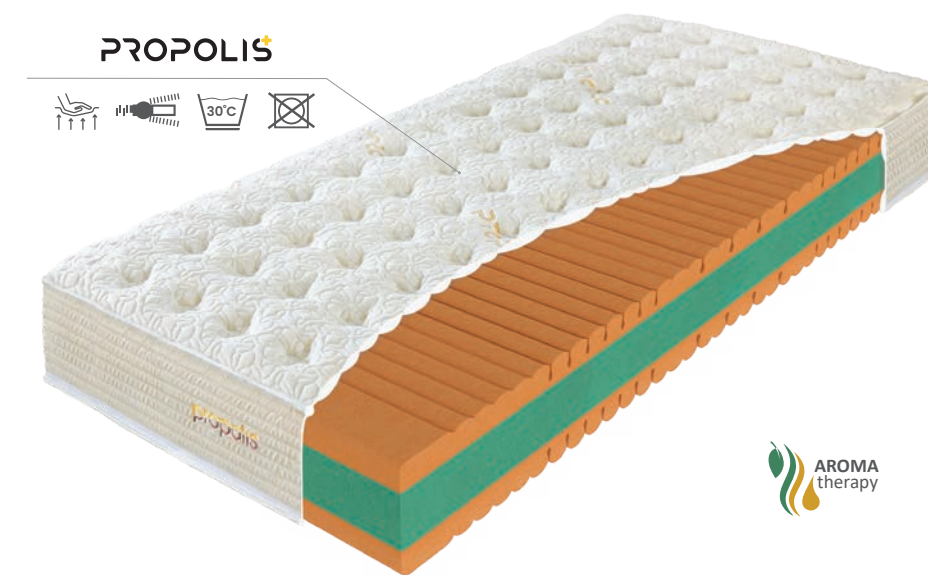

Matracová pena

Komfort a sila prírody

Zoznámte sa s elastickou penou VISCO HONEY, v ktorej sa spájajú blahodárne vlastnosti medu a propolisu. Toto inovatívne riešenie poskytuje výnimočný komfort a zdravý spánok.

VÝHODY PENY VISCO HONEY:

- Termoelastickosť
- Prírodná ochrana
- Výživa a regenerácia
- Vysoká odolnosť a pružnosť
- Antibakteriálne vlastnosti medu

Pena VISCO HONEY je dokonalé spojenie inovácií a prírody, ktoré zabezpečuje zdravý, hygienický a uvoľňujúci spánok každú noc.

Spoznaj silu medu a propolisu.

Medové týždne

PROPOLIS

Honey Dream

VÝŠKA: 22 cm
NOSNOSŤ: do 130 kg
PREDĹŽENÁ ZÁRUKA: 7 rokov*

TUHOŠŤ: mäkkšia str. - ●●●●●●●●
tvrdšia str. - ●●●●●●●●

SNÍMATELNÝ POŤAH: PROPOLIS, v boku všitá 3D textília

- vrchná vrstva: termoelastická pena VISCO HONEY
- stredná vrstva: antibakteriálna HR pena PROPOLIS
- spodná vrstva: pena ALOE VERA s aktívnymi aloe mikrokapsulami
- FYZIOSYSTÉM - 7 zón tuhosti
- doporučený rošt - lamelový, pevný

propolis

ALOEVERA

Propolis Comfort

VÝŠKA: 23 cm
NOSNOSŤ: do 130 kg
PREDĹŽENÁ ZÁRUKA: 7 rokov*

TUHOŠŤ: ●●●●●●●●

SNÍMATELNÝ POŤAH: PROPOLIS, prešíty s VISCO penou - 2 cm a s PES vláknom gramáž - 200 g/m²

- vrchná a spodná vrstva: antibakteriálna HR pena PROPOLIS, obohatená o prírodný propolis a so špeciálnym systémom rezov na uvoľnenie chrbtice
- stredná vrstva: pena ALOE VERA s aktívnymi aloe mikrokapsulami
- FYZIOSYSTÉM - 7 zón tuhosti
- doporučený rošt - lamelový, pevný

propolis

ALOEVERA

Hybrid Propolis

VÝŠKA: 26 cm
NOSNOSŤ: do 130 kg
PREDĹŽENÁ ZÁRUKA: 5 rokov*

TUHOŠŤ: mäkkšia str. - ●●●●●●●●
tvrdšia str. - ●●●●●●●●

POŤAH: nesnímateľný, nehorľavý poťah LUXURY s vsíťmi výplňami z antialergického PES vlákna, 300 g/m²