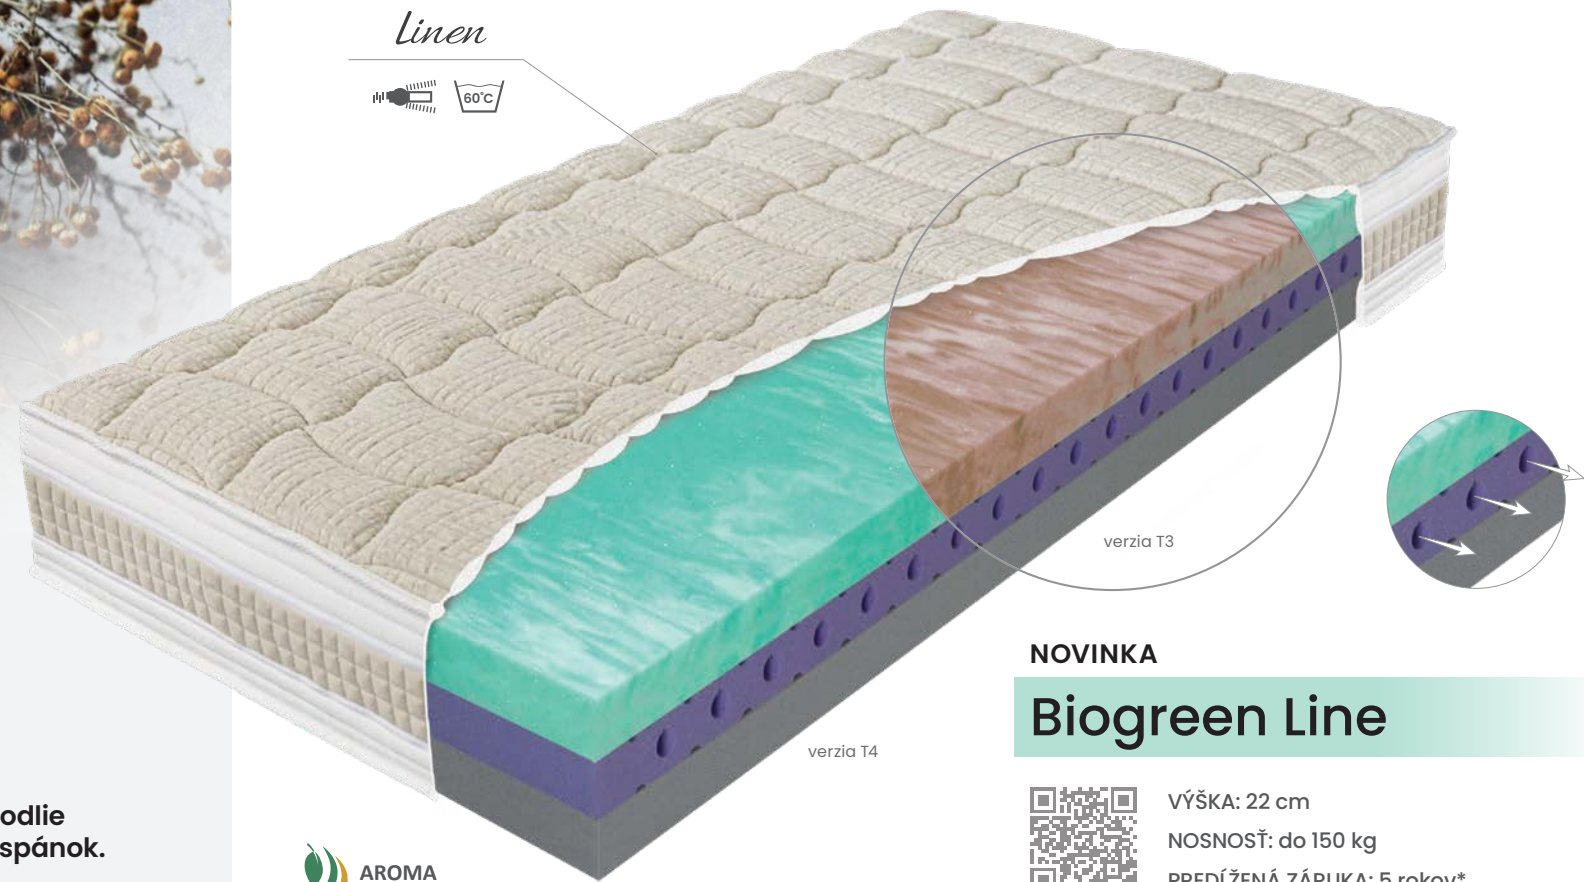

# NOVINKA

Potah matraca

## Linen

**Lanový potah – prirodzené pohodlie a štýl pre zdravý spánok.**

Potah matraca LINEN v sebe spája pohodlie, funkčnosť a eleganciu.

Vďaka svojej prírodzenej priedušnosti lan reguluje teplotu, v lete chladí a v zime udržiava teplo, čím zabraňuje nadmernému poteniu. Je hypoalergénny, antibakteriálny a ideálny pre alergikov alebo citlivú pokožku. Má tiež antistatické vlastnosti, ktoré odpudzujú prach a prirodzene bráni vzniku plesní.

Lan je odolný a časom získava jemnejší, masážny účinok, ktorý zlepšuje prekrvenie pokožky. Okrem toho je vďaka svojej pevnosti a trvanlivosti ekologickou voľbou. Potah dodáva spálni elegantný a nadčasový vzhľad.

### Matrac, ktorý dýcha prírodou

Matrac s novým lanovým potahom je prirodzene priedušný, antibakteriálny a šetrný k pokožke.

V jadre sa nachádza prírodná pena EVO GREEN, vyrobená z rastlinných olejov, ktorá zaisťuje pevnú a zdravú oporu pre celé telo. Srdcom matraca je však špeciálne profilovaná levanduľová pena, ktorá nielenže dokonale odvádza vlhkosť a zabezpečuje vzdušnosť, ale zároveň prináša jemnú, upokojujúcu vôňu pre hlbší a pokojnejší spánok.