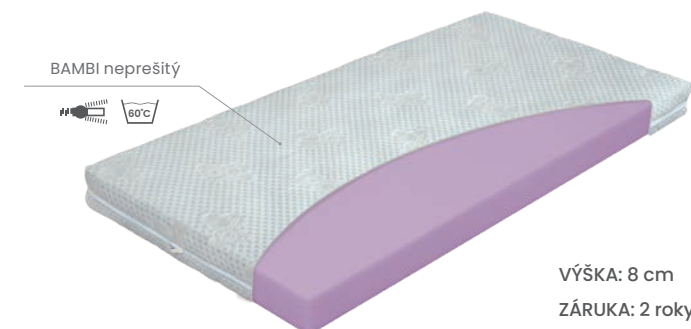

## Driemko Eco

Základný detský matrac z PUR-peny. Neprešíty odzipsovateľný poťah BAMBI.

VÝŠKA: 8 cm  
ZÁRUKA: 2 roky

## Baby Dream

Vysoko kvalitný detský matrac zo studenej HR-peny HERBAL s výťažkami z kamilky. Jadro má profil pre lepší odvod vlhkosti a tepla pod poťahom. Prešíty odzipsovateľný poťah BAMBI.

VÝŠKA: 10 cm  
ZÁRUKA: 3 roky