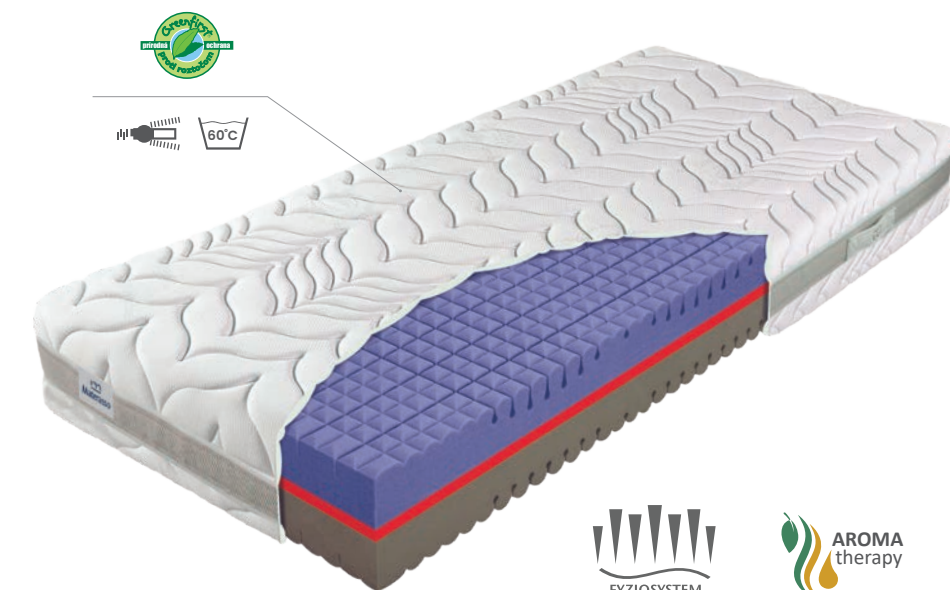

Matracové peny

Lavender

Pena LAVENDER v sebe skrýva spojenie bylinkárstva, liečiteľstva a modernej technológie. Prostredníctvom impregnácie 100% levanduľovým olejom Vám prinášame kúsok prírody a liečivé vlastnosti levandule do Vašich spální a Vy si môžete vychutnávať relax a pokojný spánok. Aromaterapia levanduľou ukladňuje a potláča bolesti hlavy. Táto unikátna s hustotou až 40 kg/m³ používa v regióne iba spoločnosť Materasso.

ANTIBAKTERIÁLNA PENA SANITIZED – antibakteriálna úprava zamedzuje vzniku hubových baktérií, plesní a mikroorganizmov, dokáže ochrániť penu pred nepríjemným zápachom, spôsobeným týmito organizmami. Znižuje riziko alergií. Ochrana SANITIZED zaručí dlhšiu životnosť matraca a lepšie prostredie pre spánok.