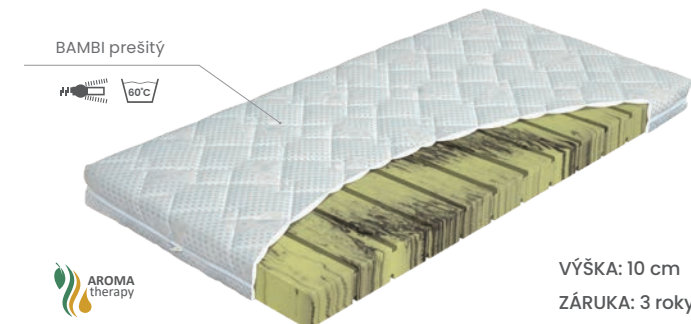

## Driemko Eco

Základný detský matrac z PUR-peny. Neprešíty odzipsovateľný poťah BAMBI.

VÝŠKA: 8 cm  
ZÁRUKA: 2 roky

## Baby Dream

Vysoko kvalitný detský matrac zo studenej HR-peny HERBAL s výťažkami z kamilky. Jadro má profil pre lepší odvod vlhkosti a tepla pod poťahom. Prešíty odzipsovateľný poťah BAMBI.

VÝŠKA: 10 cm  
ZÁRUKA: 3 roky