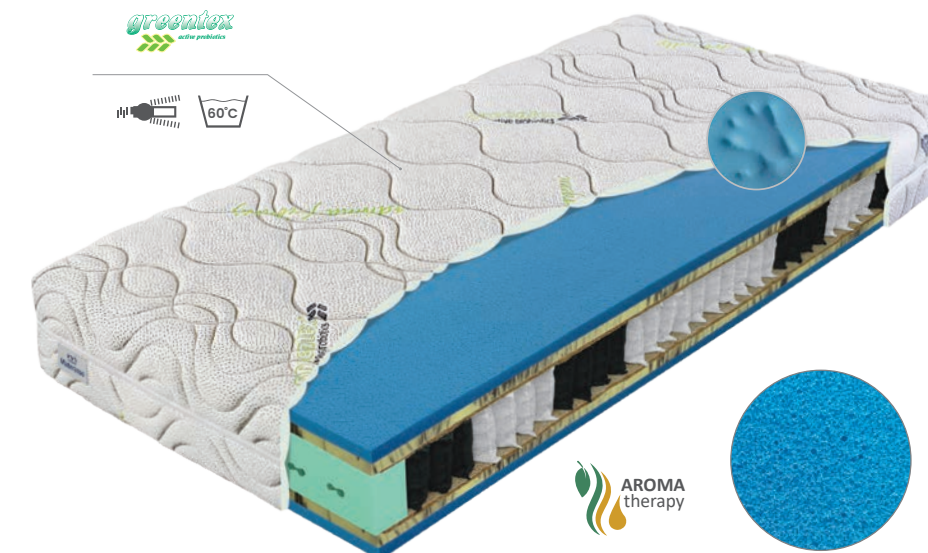

Matracová pena

VISCOWIND

VISCO WIND – Revolučná pamätová pena Visco wind patrí do skupiny „Open Cell memory foam“. Tieto peny sa vyznačujú vysokým komfortom a predovšetkým vynikajúcou vzdušnosťou vďaka svojej otvorenej bunkovej štruktúre. Vďaka tomu sa znižuje potenie počas spánku, zlepšuje sa tepelný komfort užívateľa a antialergické vlastnosti jadra matraca.

Novinkou pri pružinových matracoch (bonell aj taštičkových) je odvetrávací systém AIR FLOW. Na „krátkych“ stranách matracov, t.j. pri nohách a pri hlave, majú bočnice vetracie priechody špeciálneho tvaru. Tie zabezpečujú, aj pri najmenšom pohybe na matraci prúdenie vzduchu čím dochádza k dokonalému vetraníu vnútornej časti – jadra matraca. Prípadná vlhkosť a „opotrebovaný“ vzduch sú nahradzané čerstvým a suchým vzduchom, čo napomáha udržiavaniu priaznivej klímy lôžka a zároveň je obmedzená možnosť vzniku plesní a baktérií. Systém AIR FLOW tak excelentne vylepšuje vzdušnosť všetkých pružinových matracov.