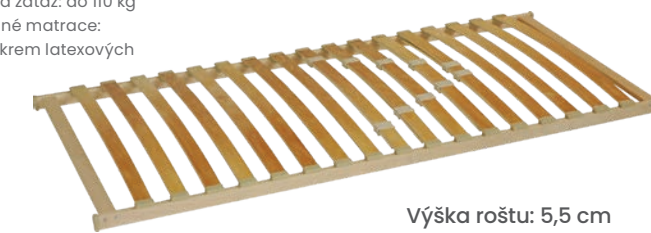

Výška roštu: 5,5 cm
Záruka: 2 roky

Super R6

Šírka / počet lamiel: 36 mm / 26 ks
Púzdra: gumové, zdvojené
Maximálna záťaž: do 120 kg
Doporučené matrace:
penové, latexové