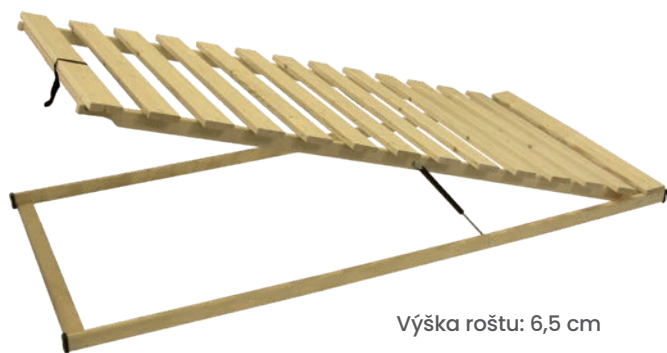

Masív výklop smrek / buk

Výška roštu: 6,5 cm