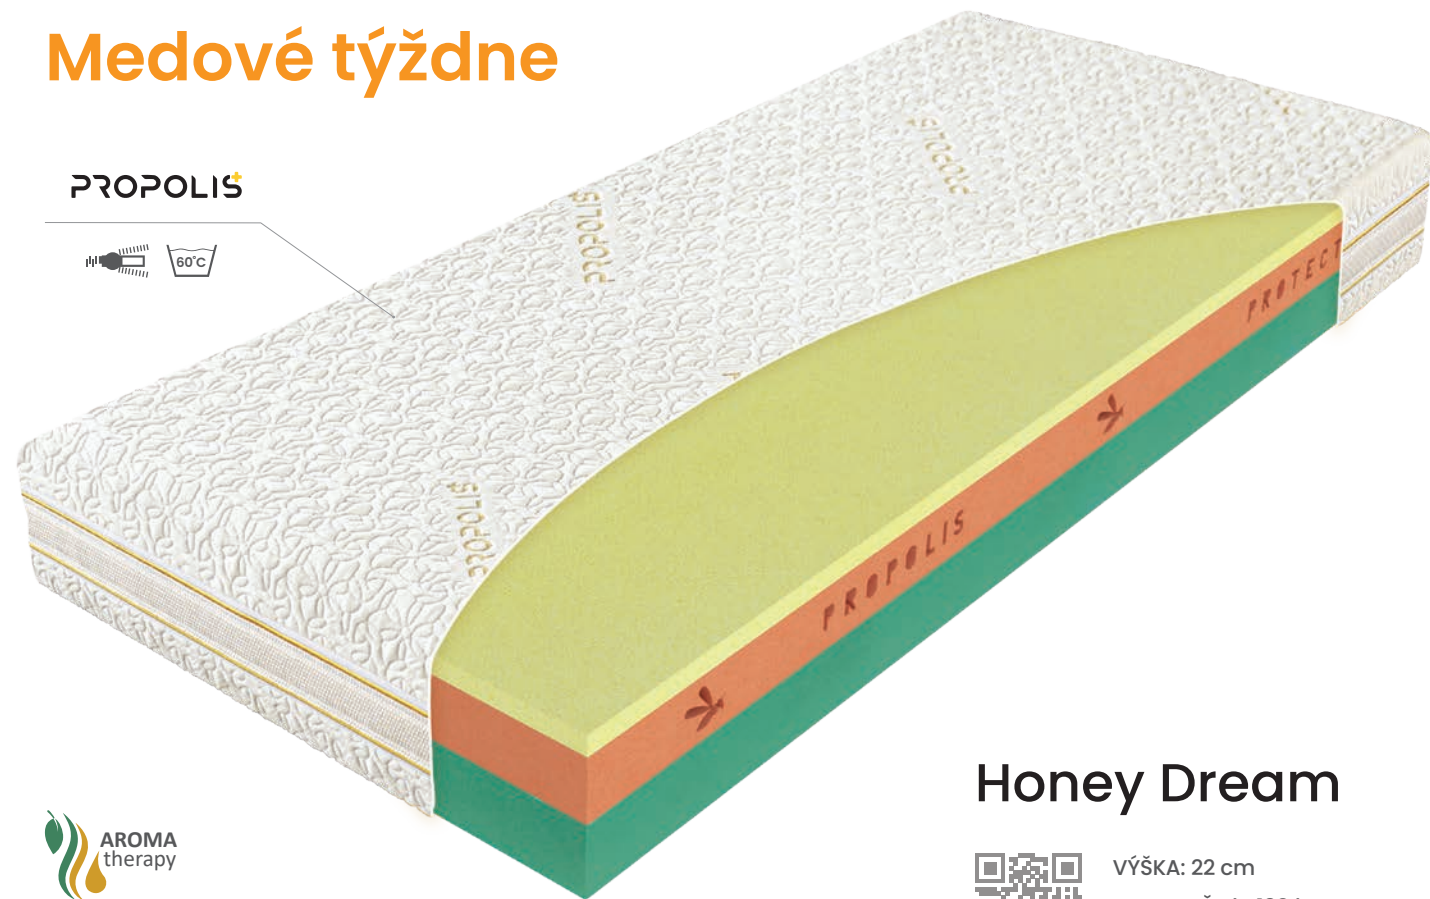

Medové týždne

PROPOLIS

Honey Dream

VÝŠKA: 22 cm
NOSNOSŤ: do 130 kg
PREDĹŽENÁ ZÁRUKA: 7 rokov*

TUHOŠŤ: mäkkšia str. - ●●●●●●●●
tvrdšia str. - ●●●●●●●●

SNÍMATELNÝ POŤAH: PROPOLIS, v boku všitá 3D textília

- vrchná vrstva: termoelastická pena VISCO HONEY
- stredná vrstva: antibakteriálna HR pena PROPOLIS
- spodná vrstva: pena ALOE VERA s aktívnymi aloe mikrokapsulami
- FYZIOSYSTÉM - 7 zón tuhosti
- doporučený rošt - lamelový, pevný

propolis

ALOEVERA

Propolis Comfort

VÝŠKA: 23 cm
NOSNOSŤ: do 130 kg
PREDĹŽENÁ ZÁRUKA: 7 rokov*

TUHOŠŤ: ●●●●●●●●

SNÍMATELNÝ POŤAH: PROPOLIS, prešíty s VISCO penou - 2 cm a s PES vláknom gramáž - 200 g/m²

- vrchná a spodná vrstva: antibakteriálna HR pena PROPOLIS, obohatená o prírodný propolis a so špeciálnym systémom rezov na uvoľnenie chrbtice
- stredná vrstva: pena ALOE VERA s aktívnymi aloe mikrokapsulami
- FYZIOSYSTÉM - 7 zón tuhosti
- doporučený rošt - lamelový, pevný

propolis

ALOEVERA

Hybrid Propolis

VÝŠKA: 26 cm
NOSNOSŤ: do 130 kg
PREDĹŽENÁ ZÁRUKA: 5 rokov*

TUHOŠŤ: mäkkšia str. - ●●●●●●●●
tvrdšia str. - ●●●●●●●●

POŤAH: nesnímateľný, nehorľavý poťah LUXURY s vsíťmi výplňami z antialergického PES vlákna, 300 g/m²

- antibakteriálna HR pena PROPOLIS
- HD pena s hustotou 70 kg/m³ vytvára ideálnu nárazníkovú zónu na taštičkovej pružine
- taštičkové pružiny, 7 zón rozloženia hmotnosti
- HD pena s hustotou 70 kg/m³
- doporučený rošt - nepolohovateľný pevný

propolis

eco