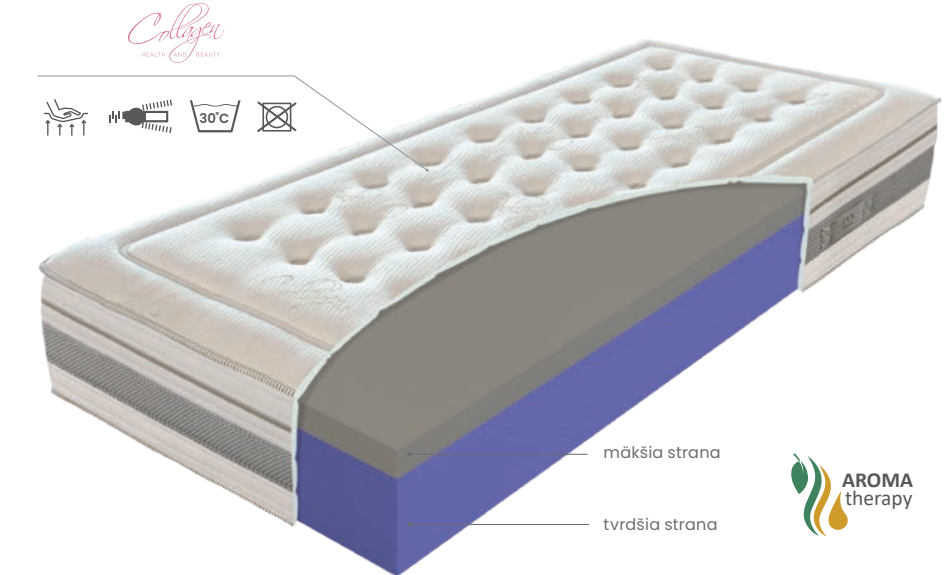

## Lussa

VÝŠKA: 25 cm  
NOSNOSŤ: do 140 kg  
PREDĹŽENÁ ZÁRUKA: 7 rokov\*

TUHOŠŤ: mäkkšia str. – ●●●●●●  
tvrdšia str. – ●●●●●●

SNÍMATEĽNÝ POŤAH: COLLAGEN prešíty s vrstvami komfortných pien a PES vláknom, s manipulačnými úchytmi, v boku všitá 3D textília

**Nightfly**

**Lavender**

Matracové peny

**Collagen**

**COLLAGEN** – spojenie inovácie, zdravia a krásy. Štruktúra peny spája pružnosť klasických penových materiálov s presným prispôbením visco, vďaka čomu sa ideálne prispôbí telu, odľahčuje chrbticu a kĺby. Pena bola obohatená o Natural Sleep Fragrance z prírodných éterických olejov, ktoré pôsobia upokojujúco a podporujú regeneráciu počas spánku. Navyše je hypoalergénna, čím zabezpečuje čisté a zdravé prostredie každú noc.