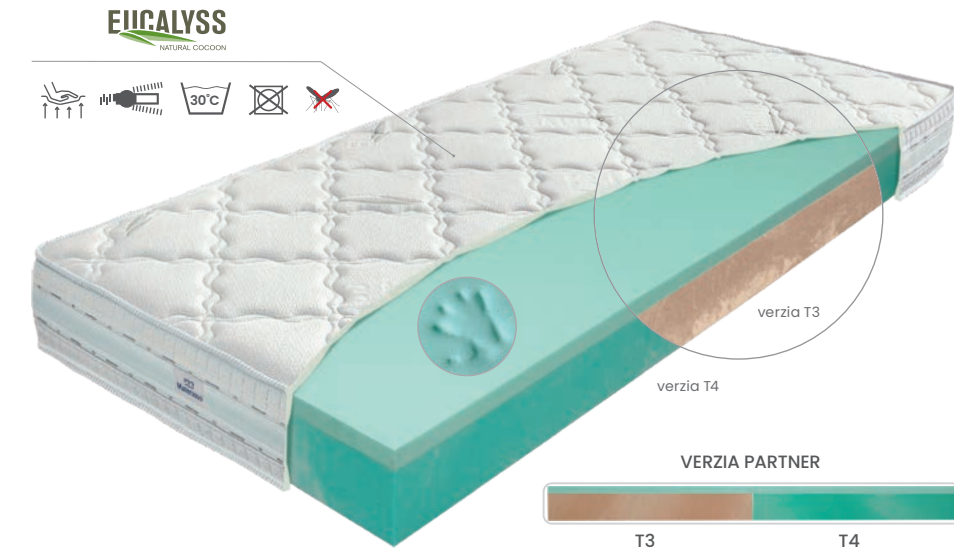

Matracové peny

Pena EVO GREEN spája prírodu s modernou technológiou. Namiesto surovín ropného pôvodu využíva prírodný ricínový olej, ktorý sa už roky používa vo farmaceutickom priemysle. Vďaka tomu je šetrná k životnému prostrediu a vnáša do spálne kúsok prírody. Okrem toho je napustená extraktom z aloe vera, ktorý zvyšuje hygienu matracu, obmedzuje rozvoj roztočov a baktérií a dodáva mu jemnú, sviežu vôňu. Charakteristická mramorová štruktúra ide ruka v ruku s vysokou pružnosťou, odolnosťou proti deformáciám a dlhou životnosťou. EVO GREEN je vynikajúcou voľbou pre ľudí, ktorí si cenia ekológiu a pohodlný, zdravý spánok.

viscoGREEN

VISCOGREEN je prírodná termoelastická pena na báze ricínového oleja – pohodlnejšia a ekologickejšia ako bežné viscoelastické materiály. Vďaka svojej pružnej štruktúre sa presne prispôbi telu a rýchlejšie reaguje na zmeny teploty, čo uľahčuje zmenu polohy počas spánku. Okrem toho má regeneračné a antibakteriálne vlastnosti, ktoré podporujú zdravý a pokojný odpočinok.