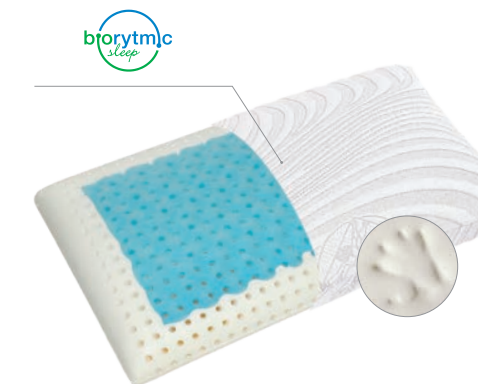

Polargel

Pena POLARGEL je svieža a chladivá. Je vysoko elastická a maximálne pohodlná. Táto pena zaručuje jedinečný pocit sviežosti. Je obzvlášť vhodná na použitie v kombinácii s viskoelastickou „lenivou“ penou, kde úplne eliminuje jej zahrievací účinok. Spánok na vankúši s penou POLARGEL bude jedinečným osviežujúcim oddychom.

Odzipsovateľný potah BIORYTMIC, možnosť prania.

Rozmery: 72 × 42 × 12 cm
ZÁRUKA: 2 roky