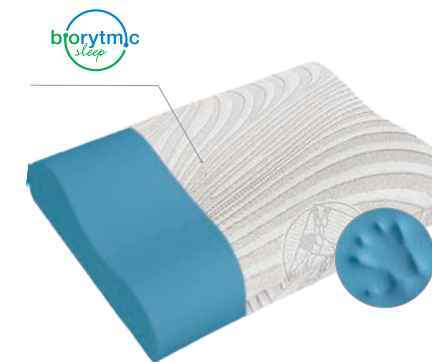

Termowind

Je vyrobený z pohodlnej pamätavej peny VISCO WIND.

Odzipsovateľný potah BIORYTMIC, možnosť prania.

Rozmery:
60 × 43 × 10– 11 cm
ZÁRUKA: 2 roky

London Honey Paris Honey

Vankúš z peny s vôňou medu, ktorý podporuje relaxáciu. Pamätavá pena VISCO HONEY sa ideálne prispôbiť tvaru hlavy a krku, čím zabezpečí správne držanie chrbtice počas spánku. Vôňa je hypoalergénna, jemná a vhodná aj pre citlivé osoby.

Odzipsovateľný potah PROPOLIS, možnosť prania.

Rozmery:
London Honey – 66 × 42 × 14 cm
Paris Honey – 60 × 43 × 10 – 11 cm
ZÁRUKA: 2 roky