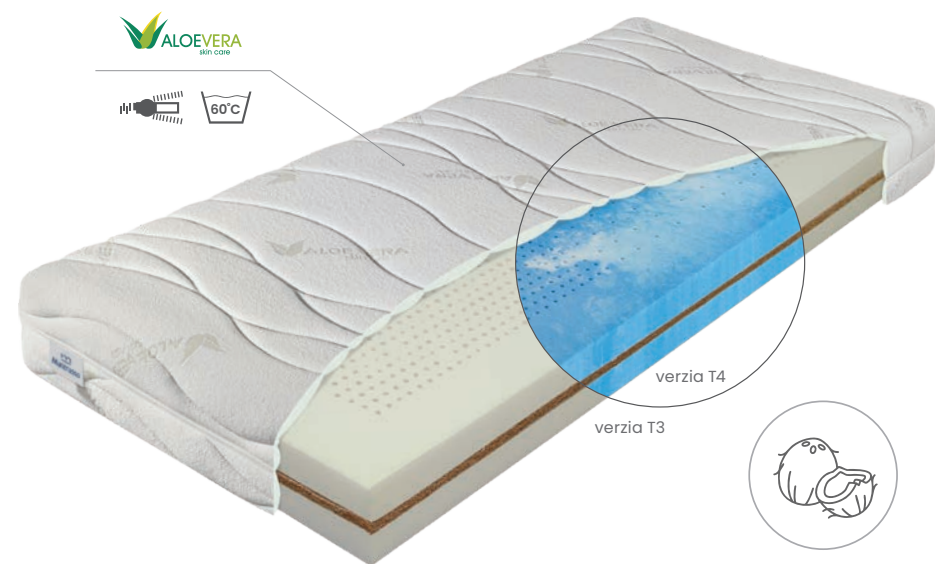

**Nightfly**

**Lavender**

Matracové peny

**Collagen**

**COLLAGEN** – spojenie inovácie, zdravia a krásy. Štruktúra peny spája pružnosť klasických penových materiálov s presným prispôbením visco, vďaka čomu sa ideálne prispôbí telu, odľahčuje chrbticu a kĺby. Pena bola obohatená o Natural Sleep Fragrance z prírodných éterických olejov, ktoré pôsobia upokojujúco a podporujú regeneráciu počas spánku. Navyše je hypoalergénna, čím zabezpečuje čisté a zdravé prostredie každú noc.

**m**  
Materasso

Matracová pena

HYDROLATEX je pokrokový materiál, vyrobený kombináciou komfortnej peny a latexu. Spája v sebe výhody oboch materiálov, pričom si zachováva prirodzenú tuhosť a dlhú životnosť. Je priečne perforovaný, čím je dosiahnutá výborná vzdušnosť. HYDROLATEX má v súčasnej dobe jednu z najdlhších tvarových stálostí spomedzi všetkých materiálov, a to aj pri zvýšenom zaťažení.

KOKOSOVÉ DOSKY s obsahom prírodného kaučuku prinášajú ideálnu kombináciu pružnosti, vzdušnosti a odolnosti. Vďaka svojmu prírodnému pôvodu sú zdravotne nezávadné, vhodné aj pre alergikov a zabezpečujú výborné odvádzanie vlhkosti, čím bránia vzniku plesní a alergénov. Spracovaná kokosová vlákna zvyšujú pevnosť a nosnosť matracu, zároveň mu umožňujú dlhodobo si zachovať pružnosť a stabilitu.