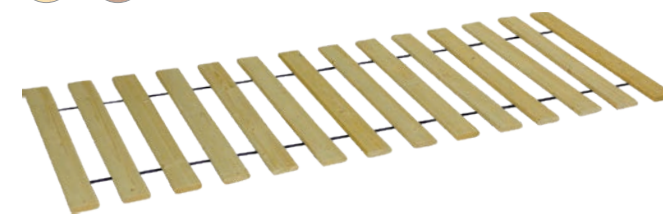

Masív smrek / buk

Výška roštu: 2 cm

Masív v ráme smrek / buk