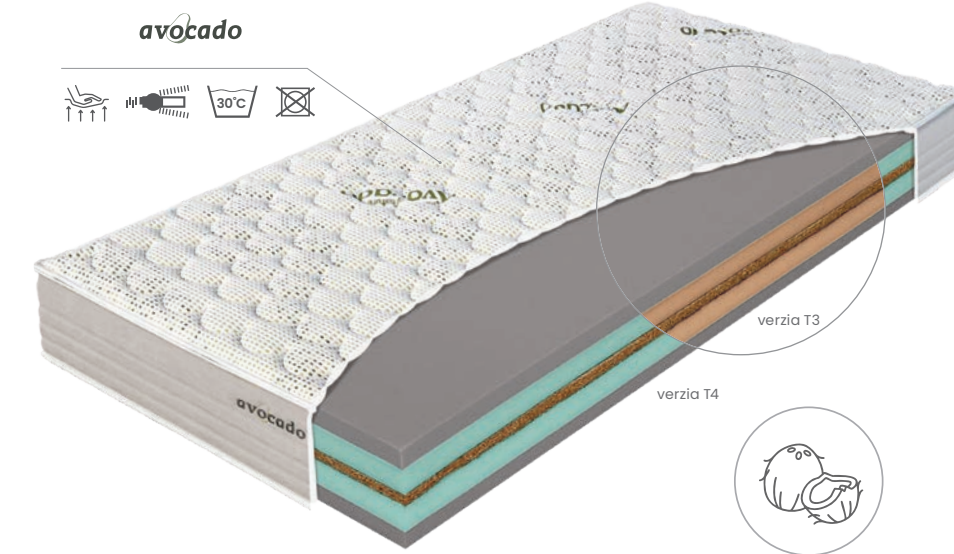

# Coconut Premium

VÝŠKA: 23 cm  
NOSNOSŤ: T3 do 95 kg, T4 do 130 kg  
**PREDĹŽENÁ ZÁRUKA: 3 roky\***

TUHOŠŤ: T3 - ●●●●●  
T4 - ●●●●●

SNÍMATELNÝ POŤAH: AVOCADO – gramáž 365 g/m<sup>2</sup>, prešíť s viscoelastickou penou – 2 cm + prešíť s PES vláknom – gramáž 100 g/m<sup>2</sup>, z druhej strany prešíť s PES vláknom – gramáž 300 g/m<sup>2</sup>

- obojstranne komfortná pena NIGHTFLY
- T3 – pena ELIOCELL s hustotou 28 kg/m<sup>3</sup>
- T4 – pena ELIOCELL s hustotou 35 kg/m<sup>3</sup>
- vrstva KOKOSOVÉHO vlákna
- doporučený rošt – lamelový, pevný (nepolohovateľný)

Matracové peny

Pena EVO GREEN spája prírodu s modernou technológiou. Namiesto surovín ropného pôvodu využíva prírodný ricínový olej, ktorý sa už roky používa vo farmaceutickom priemysle. Vďaka tomu je šetrná k životnému prostrediu a vnáša do spálne kúsok prírody. Okrem toho je napustená extraktom z aloe vera, ktorý zvyšuje hygienu matracu, obmedzuje rozvoj roztočov a baktérií a dodáva mu jemnú, sviežu vôňu. Charakteristická mramorová štruktúra ide ruka v ruku s vysokou pružnosťou, odolnosťou proti deformáciám a dlhou životnosťou. EVO GREEN je vynikajúcou voľbou pre ľudí, ktorí si cenia ekológiu a pohodlný, zdravý spánok.