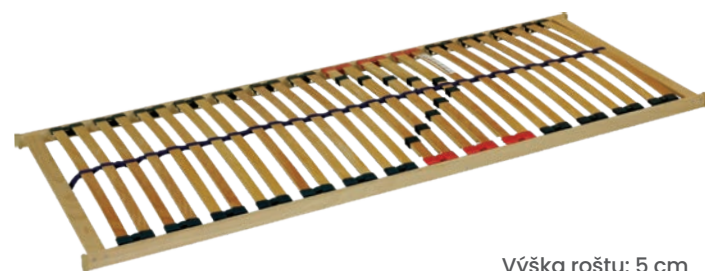

Double T5 / Double maxi T8

Výška roštu: 5 cm
/ maxi – 6 cm