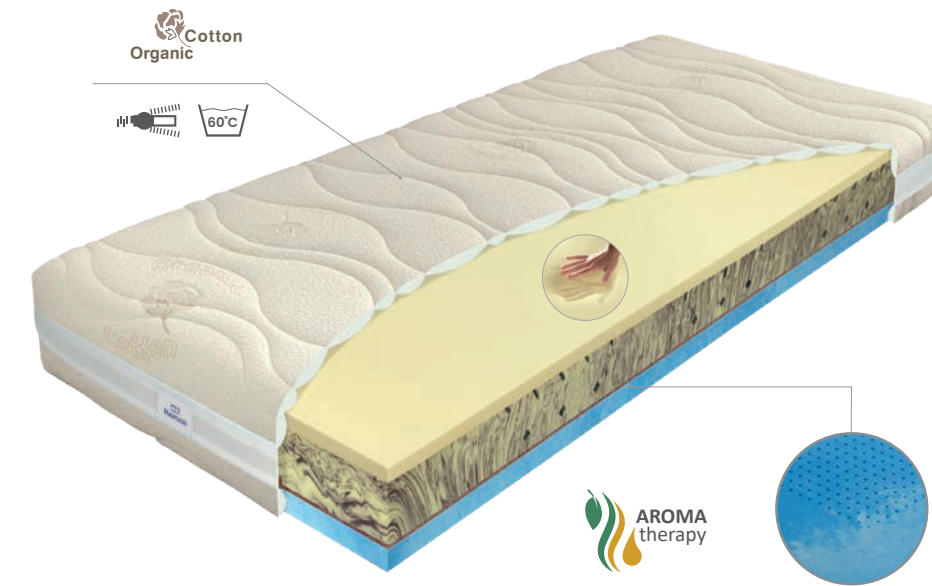

### Matrac, ktorý dýcha prírodou

Matrac s novým lanovým potahom je prirodzene priedušný, antibakteriálny a šetrný k pokožke.

V jadre sa nachádza prírodná pena EVO GREEN, vyrobená z rastlinných olejov, ktorá zaisťuje pevnú a zdravú oporu pre celé telo. Srdcom matraca je však špeciálne profilovaná levanduľová pena, ktorá nielenže dokonale odvádza vlhkosť a zabezpečuje vzdušnosť, ale zároveň prináša jemnú, upokojujúcu vôňu pre hlbší a pokojnejší spánok.

- VISCO CAMILCA – komfortná pamäťová pena s otvorenou bunkovou štruktúrou
- profilovaná studená HR-pena so špeciálnym natiahovacím profilom HERBAL s výťažkami z kamilky
- prírodné KOKOSOVÉ vlákno
- priedušná HYDROLATEXOVÁ platňa
- FYZIOSYSTÉM – 7 zón tuhosti
- doporučený rošt – lamelový nepolohovateľný, pevný

- VISCO CAMILCA – komfortná pamäťová pena s otvorenou bunkovou štruktúrou
- platňa studenej HR-peny HERBAL s výťažkami z kamilky
- profilovaná pena ELIOCELL s hustotou 35 kg/m<sup>3</sup>
- doporučený rošt – lamelový, pevný

### visco chamomile

Pena VISCO CAMILCA je viscoelastická pamäťová pena z radu „Open Cell memory foam“, ktorá ponúka vysoký komfort, vynikajúcu priedušnosť a zlepšený tepelný komfort, čím znižuje potivosť. Tento materiál je obohatený o výťažky z kvetov harmančeka, ktorý má protizápalové a upokojujúce účinky. Spánok na matraci s touto penou prináša dokonalý oddych a relax s prírodným nádychom.