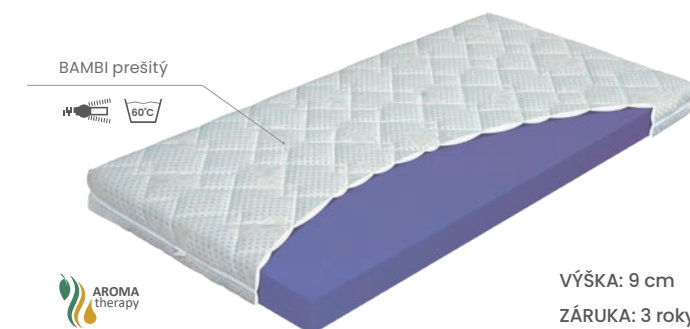

## Baby Dream

Vysoko kvalitný detský matrac zo studenej HR-peny HERBAL s výťažkami z kamilky. Jadro má profil pre lepší odvod vlhkosti a tepla pod poťahom. Prešíty odzipsovateľný poťah BAMBI.

VÝŠKA: 10 cm  
ZÁRUKA: 3 roky

## Baby Kokos

Detský matrac z PUR-peny s prírodným vzdušným KOKOSOVÝM vláknom. Prešíty odzipsovateľný poťah BAMBI.

VÝŠKA: 8 cm  
ZÁRUKA: 2 roky

## Baby Comfort

Štandard v detských matracoch. Jadro z pružnej peny LAVENDER. Matrac je stabilný, s dlhou životnosťou. Prešíty odzipsovateľný poťah BAMBI.

VÝŠKA: 9 cm  
ZÁRUKA: 3 roky