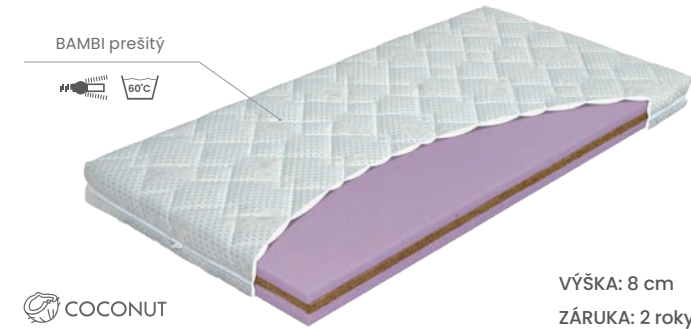

## Driemko Eco

Základný detský matrac z PUR-peny. Neprešíty odzipsovateľný poťah BAMBI.

VÝŠKA: 8 cm  
ZÁRUKA: 2 roky

## Baby Dream

Vysoko kvalitný detský matrac zo studenej HR-peny HERBAL s výťažkami z kamilky. Jadro má profil pre lepší odvod vlhkosti a tepla pod poťahom. Prešíty odzipsovateľný poťah BAMBI.

VÝŠKA: 10 cm  
ZÁRUKA: 3 roky

## Baby Kokos

Detský matrac z PUR-peny s prírodným vzdušným KOKOSOVÝM vláknom. Prešíty odzipsovateľný poťah BAMBI.

VÝŠKA: 8 cm  
ZÁRUKA: 2 roky