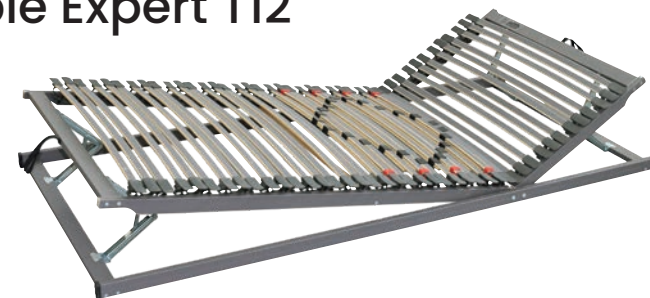

Triple Expert T12