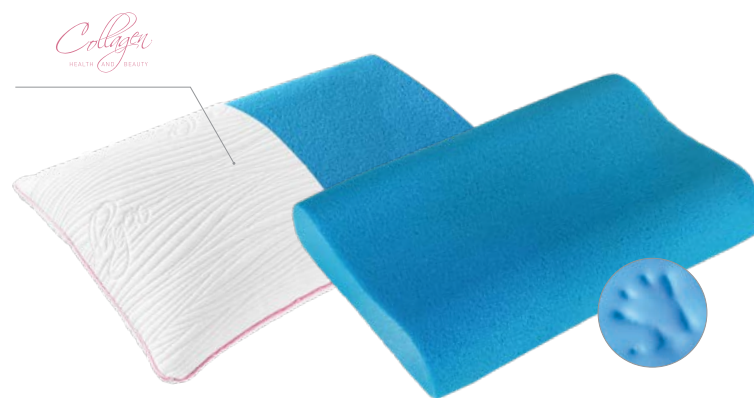

#### Tvar Paris

SIDE SLEEP

- poskytuje oporu krčnej chrbtici

- pre ľudí, ktorí preferujú spánok na boku

Všetky anatomické vankúše sa dodávajú s odnímateľným potahom, ktorý je možné prať, čím sa zvyšuje hygiena.