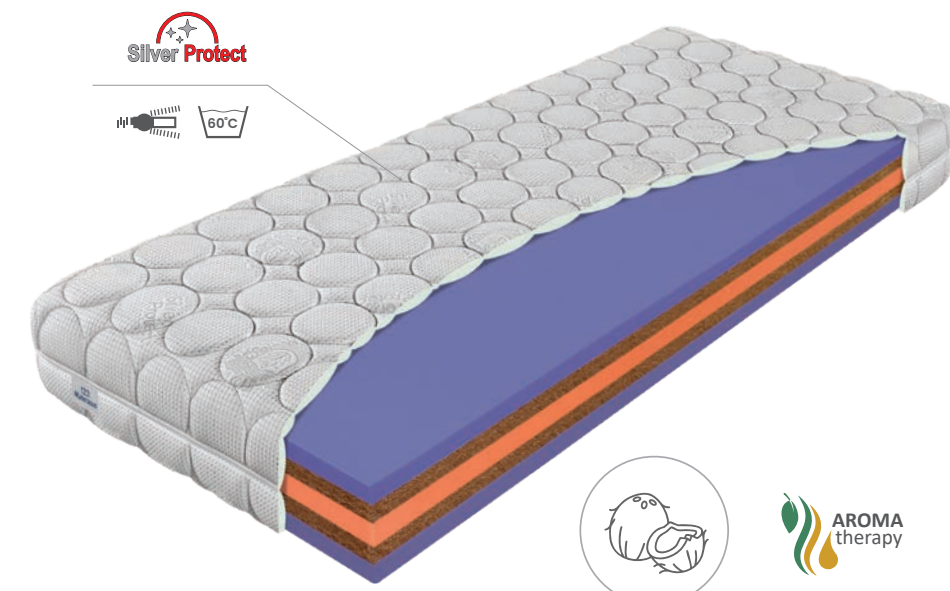

Matracové peny

Lavender

Pena LAVENDER v sebe skrýva spojenie bylinkárstva, liečiteľstva a modernej technológie. Prostredníctvom impregnácie 100% levanduľovým olejom Vám prinášame kúsok prírody a liečivé vlastnosti levandule do Vašich spální a Vy si môžete vychutnávať relax a pokojný spánok. Aromaterapia levanduľou ukladňuje a potláča bolesti hlavy. Táto unikátna s hustotou až 40 kg/m³ používa v regióne iba spoločnosť Materasso.

ANTIBAKTERIÁLNA PENA SANITIZED – antibakteriálna úprava zamedzuje vzniku hubových baktérií, plesní a mikroorganizmov, dokáže ochrániť penu pred nepríjemným zápachom, spôsobeným týmito organizmami. Znižuje riziko alergií. Ochrana SANITIZED zaručí dlhšiu životnosť matraca a lepšie prostredie pre spánok.