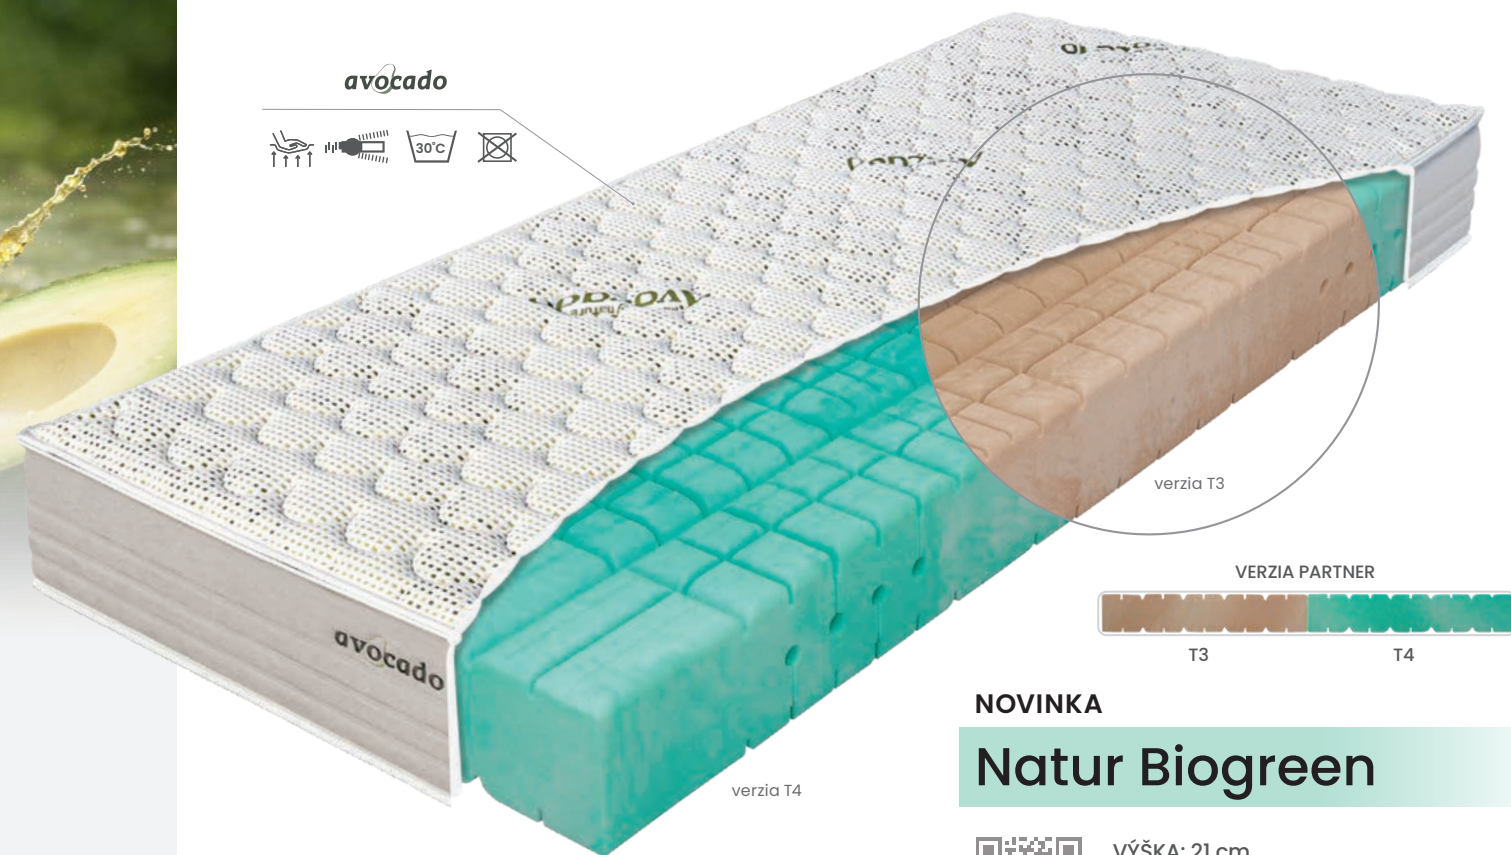

Vlastnosti poťahovej látky Avocado

- pomáha udržiavať optimálnu vlhkosť, čím vytvára svieže prostredie na spanie
- priehľadná štruktúra zabezpečuje lepšiu cirkuláciu vzduchu počas celej noci
- jemný a mäkký povrch, mimoriadne príjemný na dotyk
- vysoký komfort pri kontakte s pokožkou, aj pre citlivú pokožku
- podporuje prirodzené regeneračné procesy tela počas odpočinku

NOVINKA

Natur Biogreen

VÝŠKA: 21 cm
NOSNOSŤ: T3 do 110 kg, T4 do 150 kg
PREDĹŽENÁ ZÁRUKA: 10 rokov*

TUHOŠŤ: T3 - ●●●●●
T4 - ●●●●●

SNÍMATELNÝ POŤAH: AVOCADO – gramáž 365 g/m², prešíť s viscoelastickou penou – 2 cm + prešíť s PES vláknom – gramáž 100 g/m², z druhej strany prešíť s PES vláknom – gramáž 300 g/m²

- prírodná komfortná pena EVO GREEN
- FYZIOSYSTÉM – 7 zón tuhosti
- doporučený rošt – pevný

Viscogreen Lux

VÝŠKA: 21 cm
NOSNOSŤ: do 170 kg
PREDĹŽENÁ ZÁRUKA: 5 rokov*

TUHOŠŤ: T3 - ●●●●●
T4 - ●●●●●

SNÍMATELNÝ POŤAH: EUCALYSS prešíť s viscoelastickou penou LAZY-FOAM a PES vláknom – gramáž 100 g/m², v boku všitá 3D textilná, spodný poťah EUCALYSS prešíť s PES vláknom – gramáž 300 g/m²

- komfortná viscoelastická pena VISCOGREEN
- komfortná pena EVO GREEN
- doporučený rošt – lamelový, pevný

NOVINKA

Coconut Premium

VÝŠKA: 23 cm
NOSNOSŤ: T3 do 95 kg, T4 do 130 kg
PREDĹŽENÁ ZÁRUKA: 3 roky*

TUHOŠŤ: T3 - ●●●●●
T4 - ●●●●●

SNÍMATELNÝ POŤAH: AVOCADO – gramáž 365 g/m², prešíť s viscoelastickou penou – 2 cm + prešíť s PES vláknom – gramáž 100 g/m², z druhej strany prešíť s PES vláknom – gramáž 300 g/m²

- obojstranne komfortná pena NIGHTFLY
- T3 – pena ELIOCELL s hustotou 28 kg/m³
- T4 – pena ELIOCELL s hustotou 35 kg/m³
- vrstva KOKOSOVÉHO vlákna
- doporučený rošt – lamelový, pevný (nepolohovateľný)