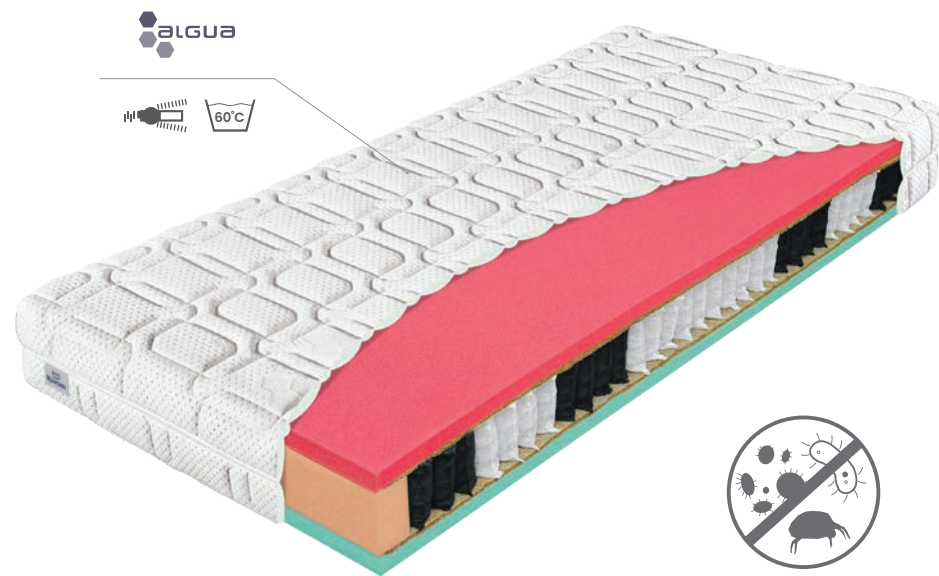

## VISCOWIND

VISCO WIND – Revolučná pamätová pena Visco wind patrí do skupiny „Open Cell memory foam“. Tieto peny sa vyznačujú vysokým komfortom a predovšetkým vynikajúcou vzdušnosťou vďaka svojej otvorenej bunkovej štruktúre. Vďaka tomu sa znižuje potenie počas spánku, zlepšuje sa tepelný komfort užívateľa a antialergické vlastnosti jadra matraca.

Novinkou pri pružinových matracoch (bonell aj taštičkových) je odvetrávací systém AIR FLOW. Na „krátkych“ stranách matracov, t.j. pri nohách a pri hlave, majú bočnice vetracie priechody špeciálneho tvaru. Tie zabezpečujú, aj pri najmenšom pohybe na matraci prúdenie vzduchu čím dochádza k dokonalému vetraníu vnútornej časti – jadra matraca. Prípadná vlhkosť a „opotrebovaný“ vzduch sú nahradzané čerstvým a suchým vzduchom, čo napomáha udržiavaniu priaznivej klímy lôžka a zároveň je obmedzená možnosť vzniku plesní a baktérií. Systém AIR FLOW tak excelentne vylepšuje vzdušnosť všetkých pružinových matracov.

### TAŠTIČKOVÁ PRUŽINA

Matrace s taštičkovou pružinou sú špičkou medzi pružinovými matracami. Každá pružina je uložená v taštičke, ktorá jej umožňuje samostatné (bodové) kopírovanie záťaže. Vďaka väčšiemu počtu pružín a ich rozloženiu do siedmych zón tuhosti pridáva k vlastnostiam klasických bonell pružín lepšie schopnosti ortopedickej podpory chrbtice. Počet taštičkových pružín v jadre matraca štandardného rozmeru je 350 ks, v exkluzívnych modeloch 1000 ks. Takto vysoký počet samostatne „pracujúcich“ ortopedických bodov vám poskytne pocit maximálneho pohodlia. Matrace s taštičkovou pružinou sú vhodné na pevný latkový rošt s menšími medzerami medzi latkami.

## elio cell

Pena ELIOCELL je jedným zo základných materiálov na výrobu matracov. Jej zloženie zaručuje dobré kopírovacie vlastnosti a pevnosť. Tento materiál, ktorého kvalita prešla v poslednom období výrazným vývojom, je zárukou vášho zdravého spánku.