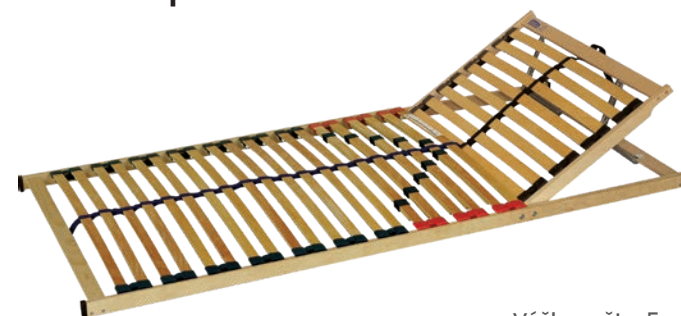

Double Expert H / Double Expert H maxi

Výška roštu: 5 cm
/ maxi – 6 cm