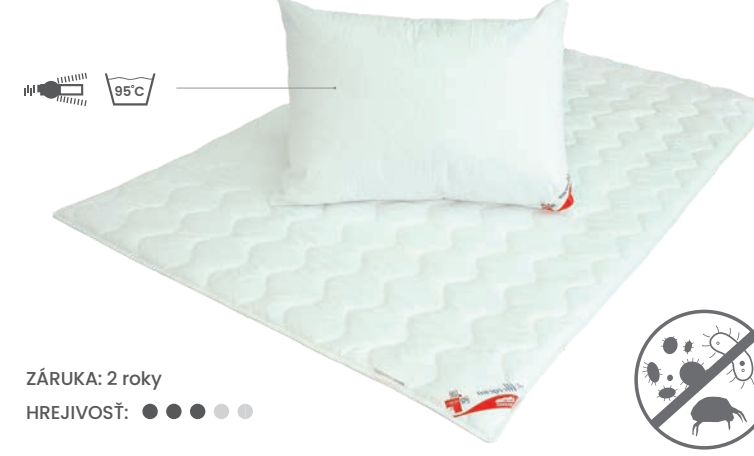

ZÁRUKA: 2 roky
HREJIVOSŤ: ●●●●●

Klasik Twins

Výhodou tejto prikrývky je jej praktické zviazanie. Vďaka možnosti prispôsobenia slúži ako letná aj zimná prikrývka. Pranie do 60 °C. Termovýplň: vlákno Hollow-Fill s tvarovou pamäťou, gramáž 2 × 400 g/m²