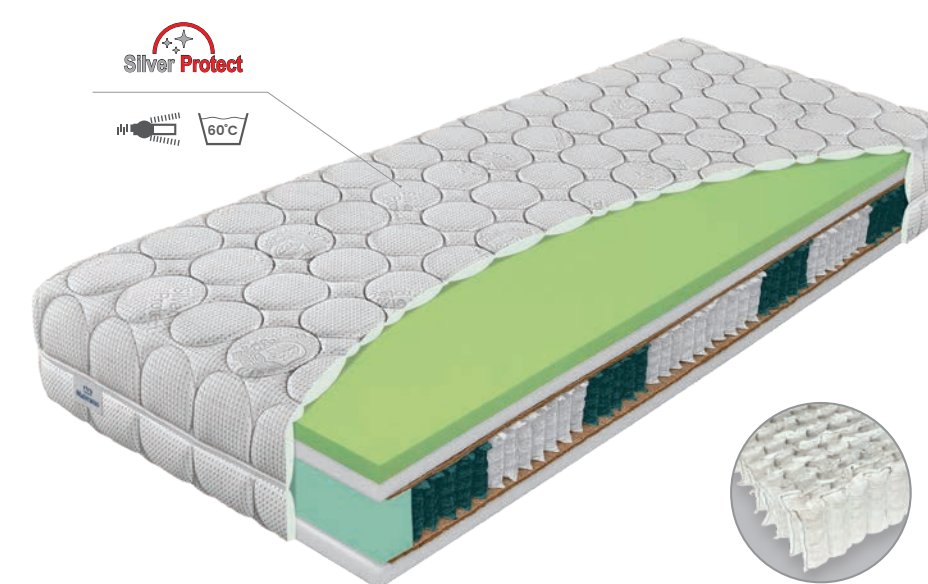

Matracová pena

VISCOWIND

VISCO WIND – Revolučná pamätová pena Visco wind patrí do skupiny „Open Cell memory foam“. Tieto peny sa vyznačujú vysokým komfortom a predovšetkým vynikajúcou vzdušnosťou vďaka svojej otvorenej bunkovej štruktúre. Vďaka tomu sa znižuje potenie počas spánku, zlepšuje sa tepelný komfort užívateľa a antialergické vlastnosti jadra matraca.

Novinkou pri pružinových matracoch (bonell aj taštičkových) je odvetrávací systém AIR FLOW. Na „krátkych“ stranách matracov, t.j. pri nohách a pri hlave, majú bočnice vetracie priechody špeciálneho tvaru. Tie zabezpečujú, aj pri najmenšom pohybe na matraci prúdenie vzduchu čím dochádza k dokonalému vetraníu vnútornej časti – jadra matraca. Prípadná vlhkosť a „opotrebovaný“ vzduch sú nahradzané čerstvým a suchým vzduchom, čo napomáha udržiavaniu priaznivej klímy lôžka a zároveň je obmedzená možnosť vzniku plesní a baktérií. Systém AIR FLOW tak excelentne vylepšuje vzdušnosť všetkých pružinových matracov.