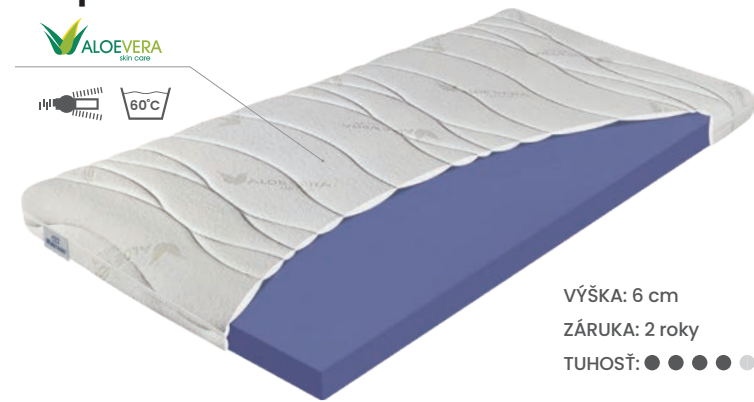

Top Lavender

VÝŠKA: 6 cm
ZÁRUKA: 2 roky
TUHOŠŤ: ●●●●●

Climatic / Termo

Paplón určený na používanie v letných aj horúcich dňoch. Má termoregulačné vlastnosti, je ľahký a na dotyk vzdušný. Jeho výnimočné vlastnosti uspokojia aj tých najnáročnejších zákazníkov. Paplón je vyplnený vláknom Hollow-Fill.