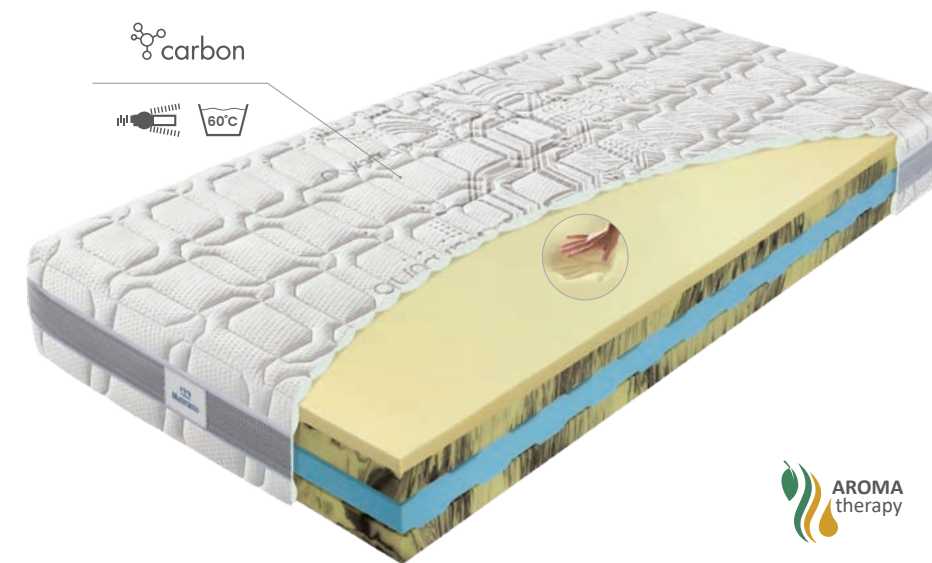

### Matrac, ktorý dýcha prírodou

Matrac s novým lanovým potahom je prirodzene priedušný, antibakteriálny a šetrný k pokožke.

V jadre sa nachádza prírodná pena EVO GREEN, vyrobená z rastlinných olejov, ktorá zaisťuje pevnú a zdravú oporu pre celé telo. Srdcom matraca je však špeciálne profilovaná levanduľová pena, ktorá nielenže dokonale odvádza vlhkosť a zabezpečuje vzdušnosť, ale zároveň prináša jemnú, upokojujúcu vôňu pre hlbší a pokojnejší spánok.

## Biogreen Line

VÝŠKA: 22 cm  
NOSNOSŤ: do 150 kg  
PREDLŽENÁ ZÁRUKA: 5 rokov\*

TUHOŠŤ: T3 - ●●●●●  
T4 - ●●●●●

SNÍMATELNÝ POŤAH: LINEN BROWN prešíty s dutým PES vláknom – gramáž 300 g/m<sup>2</sup>

- vrchná doska: prírodná pena EVO GREEN 36 kg/m<sup>3</sup>
- jadro matraca: profilovaná LAVENDER pena 40 kg/m<sup>3</sup> s obsahom esenciálneho oleja s výťažkami z Levandule a so špeciálnym prerezávaním
- spodná doska: komfortná pena NIGHTFLY 35 kg/m<sup>3</sup>
- doporučený rošt – lamelový, pevný

- VISCO CAMILCA – komfortná pamäťová pena s otvorenou bunkovou štruktúrou
- profilovaná studená HR-pena so špeciálnym natiahovacím profilom HERBAL s výťažkami z kamilky
- prírodné KOKOSOVÉ vlákno
- priedušná HYDROLATEXOVÁ platňa
- FYZIOSYSTÉM – 7 zón tuhosti
- doporučený rošt – lamelový nepolohovateľný, pevný

- VISCO CAMILCA – komfortná pamäťová pena s otvorenou bunkovou štruktúrou
- platňa studenej HR-peny HERBAL s výťažkami z kamilky
- profilovaná pena ELIOCELL s hustotou 35 kg/m<sup>3</sup>
- doporučený rošt – lamelový, pevný