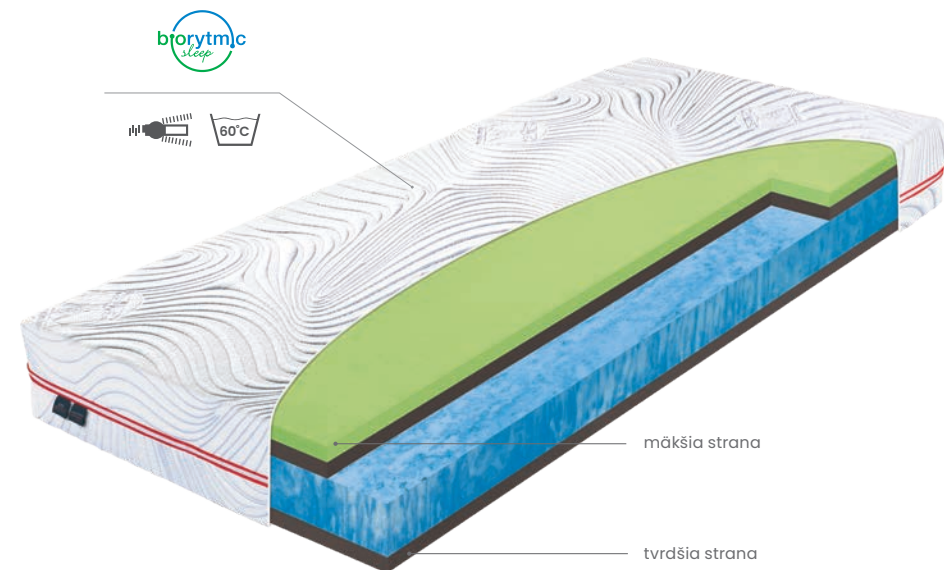

### visco chamomile

Pena VISCO CAMILCA je viscoelastická pamäťová pena z radu „Open Cell memory foam“, ktorá ponúka vysoký komfort, vynikajúcu priedušnosť a zlepšený tepelný komfort, čím znižuje potivosť. Tento materiál je obohatený o výťažky z kvetov harmančeka, ktorý má protizápalové a upokojujúce účinky. Spánok na matraci s touto penou prináša dokonalý oddych a relax s prírodným nádychom.

### chamomile

HERBAL je revolučná studená HR pena s otvorenou bunkovou štruktúrou, ktorá vyniká elasticitou, dlhou životnosťou a výbornou priedušnosťou. Je mäkká, vzdušná a perfektne sa prispôsobuje telu, čím zaisťuje ideálne rozloženie telesnej hmotnosti. Jej mramorový vzor v sivej a žltej farbe zaujme na prvý pohľad. Názov „HERBAL“ odkazuje na obohatenie peny o výťažky z kvetov harmančeka. Vysoká hustota a kvalita peny umožňujú poskytnúť predĺženú záruku na matraca z tejto peny.

## GREENGEL

**GREENGEL** – je špeciálna HR-pena, ktorá má vynikajúcu odolnosť, je vysoko elastická výnimočne mäkká a prispôsobivá. Vyznačuje sa aj perfektnou odolnosťou v ťahu. Otvorená štruktúra veľkých buniek podporuje excelentný odvod vlhkosti a prebytočného tepla z matraca. Pri použití ako vrchná vrstva matraca zabezpečí pocit sviežosti. V kombinácii s lenivou penou svojou vzdušnosťou eliminuje pocit hrejivosti lenivej peny.