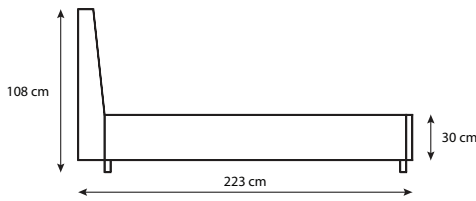

VÝŠKA: 22 cm

TUHOŠŤ: ● ● ● ● ● / ● ● ● ● ● ●

Viscoelastická pena

Profilované vzdušné jadro

FYZIOSYSTÉM 7 Sedem zón tuhosti

od **299 €**

90×200

Firma Materasso kladie veľký dôraz aj na ekológiu, ako pri používaných materiáloch, tak aj pri samotnom procese výroby. Všetky matrace z kolekcie Verdea obsahujú ekologicky vyrábanú HD penu.

postel' Terra

šírka postele 140, 160, 180×200

788 € **876 €** **950 €**

bez ÚP
s roštom Super R6

s ÚP
s roštom BV Base

s ÚP
s roštom UP Metal

postel' Florenza

šírka postele 140, 160, 180×200