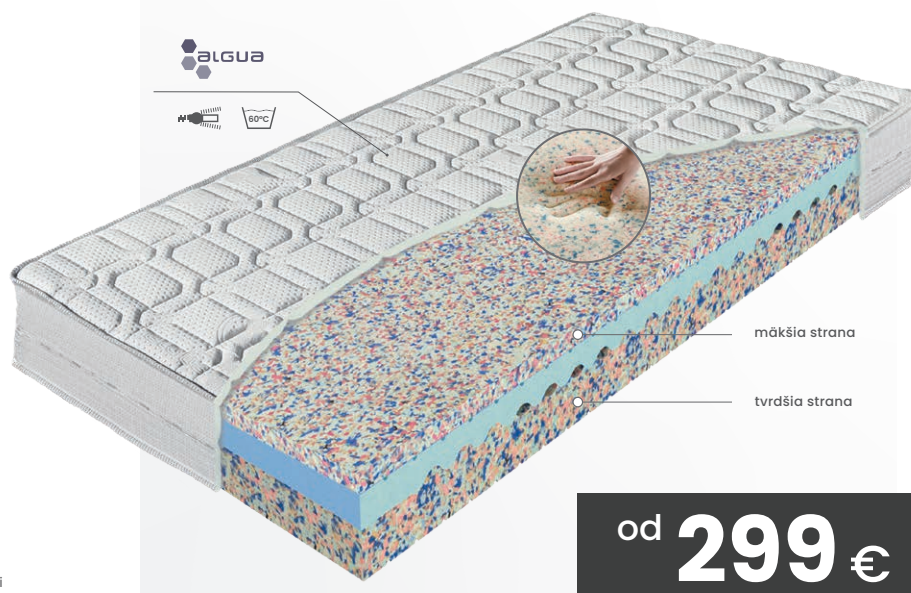

- tuhší pamäťový matrac s pevnou oporou tela
- 3 cm HD memory pena reagujúca na tlak a teplotu
- úľava chrbtici a kĺbom
- vzdušné jadro odvádza vlhkosť
- stabilná HD pena pre dlhú životnosť

NOSNOSŤ: do 120 kg

VÝŠKA: 22 cm

TUHOŠŤ: ● ● ● ● ● / ● ● ● ● ● ●

Viscoelastická pena

Profilované vzdušné jadro

FYZIOSYSTÉM 7 Sedem zón tuhosti

od **299 €**

90×200

Firma Materasso kladie veľký dôraz aj na ekológiu, ako pri používaných materiáloch, tak aj pri samotnom procese výroby. Všetky matrace z kolekcie Verdea obsahujú ekologicky vyrábanú HD penu.