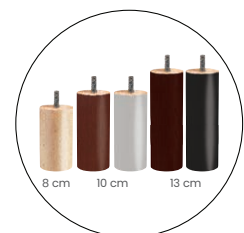

s ÚP
s roštom BV Base

s ÚP
s roštom UP Metal

prevedenie postele
bez úložného priestoru (ÚP)
s roštom Super R6

prevedenie postele
s úložným priestorom (ÚP)
s roštom BV Base

prevedenie postele
s úložným priestorom (ÚP)
s roštom UP Metal