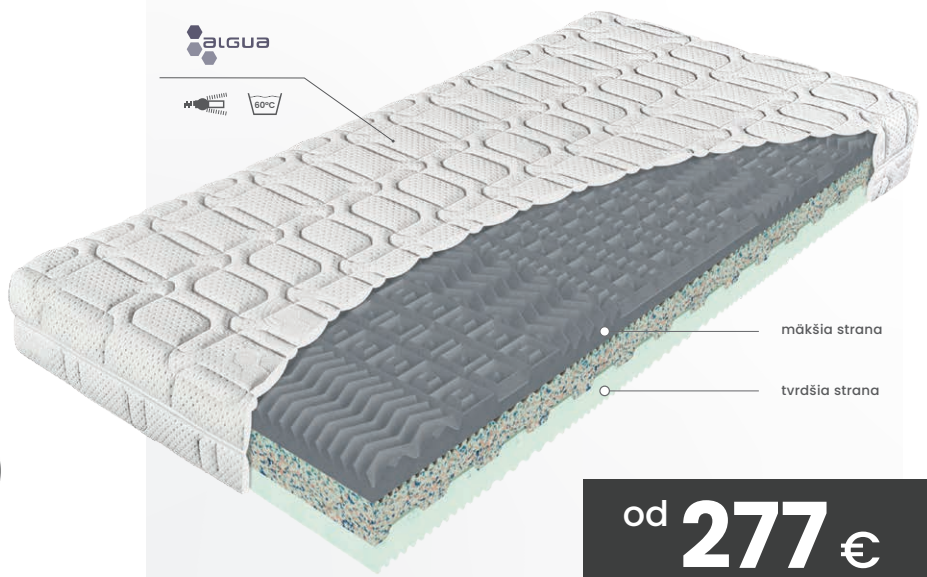

Verdea Comfort

- pohodlný 21 cm vysoký matrac
- masážna antibakteriálna pena
- komfortné rozloženie tlaku a podpora chrbtice
- príjemné odvetranie počas spánku
- poťah Antialergic vhodný aj pre alergikov

- tvrdší matrac s pevnou a stabilnou oporou
- profilované ELIOCELL peny a HD jadro
- správna podpora chrbtice
- masážny efekt a lepšie odvetranie
- výška 26 cm, poťah ALOE VERA

NOSNOSŤ: do 120 kg

VÝŠKA: 26 cm

NOSNOSŤ: do 120 kg

VÝŠKA: 22 cm

TUHOŠŤ: ● ● ● ● / ● ● ● ● ●

Profilované vzdušné jadro

FYZIOSYSTÉM 7 Sedem zón tuhosti

Možnosť otáčania jadra

od **277 €**

90×200

- komfortný matrac s VISCO pamäťovou penou
- 4 cm masážna VISCO pena pre uvoľnenie tlaku
- pevná opora chrbtice vďaka HD jadrú
- antibakteriálna pena podporujúca odvetranie
- antibakteriálny poťah vhodný aj pre citlivých používateľov