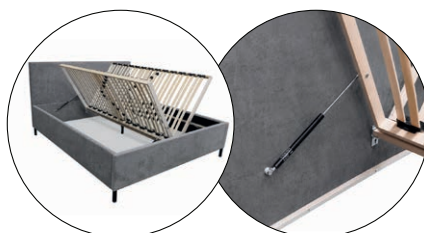

prevedenie postele
s úložným priestorom (ÚP)
s roštom BV Base