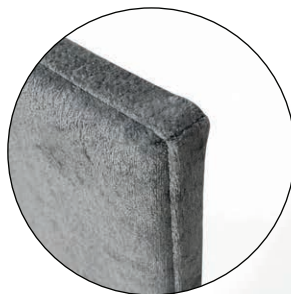

777 € **865 €** **939 €**

bez ÚP
s roštom Super R6

s ÚP
s roštom BV Base

s ÚP
s roštom UP Metal

postel' Arbora

šírka postele 140, 160, 180×200

758 € **849 €** **923 €**

bez ÚP
s roštom Super R6