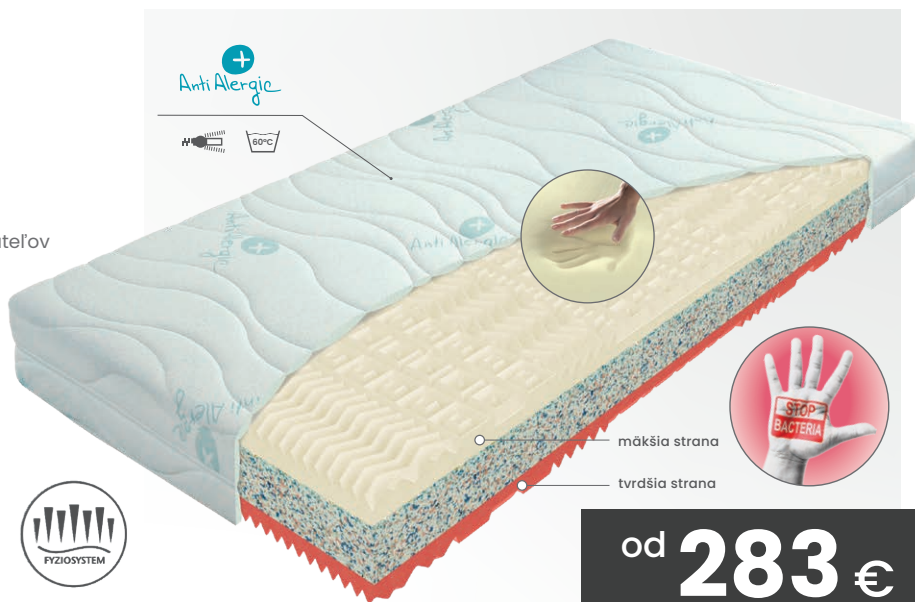

- komfortný matrac s VISCO pamäťovou penou
- 4 cm masážna VISCO pena pre uvoľnenie tlaku
- pevná opora chrbtice vďaka HD jadrú
- antibakteriálna pena podporujúca odvetranie
- antibakteriálny poťah vhodný aj pre citlivých používateľov

NOSNOSŤ: do 120 kg

VÝŠKA: 24 cm

TUHOŠŤ: ● ● ● ● ● / ● ● ● ● ● ●

Antibakteriálna pena

Viscoelastická pena

Možnosť otáčania jadra

FYZIOSYSTÉM 7 Sedem zón tuhosti

od **283 €**

90×200

Verdea Partner

- vysoký partnerský matrac – 2 strany tuhosti
- komfortná kombinácia pien NIGHTFLY a ELIOCELL
- výborná opora tela a dlhá životnosť
- profilovanie pre odvetranie a masážny efekt
- výška 26 cm – prémiový komfort spánku

- tuhší pamäťový matrac s pevnou oporou tela
- 3 cm HD memory pena reagujúca na tlak a teplotu
- úľava chrbtici a kĺbom
- vzdušné jadro odvádza vlhkosť
- stabilná HD pena pre dlhú životnosť

NOSNOSŤ: do 120 kg