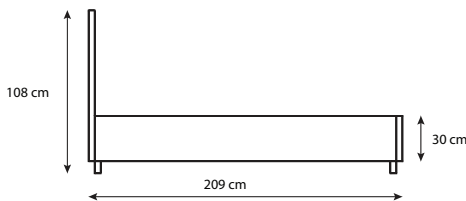

postel' Terra

šírka postele 140, 160, 180×200

788 € **876 €** **950 €**

bez ÚP
s roštom Super R6

s ÚP
s roštom BV Base

s ÚP
s roštom UP Metal

postel' Florenza

šírka postele 140, 160, 180×200

777 € **865 €** **939 €**

bez ÚP
s roštom Super R6

s ÚP
s roštom BV Base

s ÚP
s roštom UP Metal

postel' Arbora

šírka postele 140, 160, 180×200

758 € **849 €** **923 €**

bez ÚP
s roštom Super R6